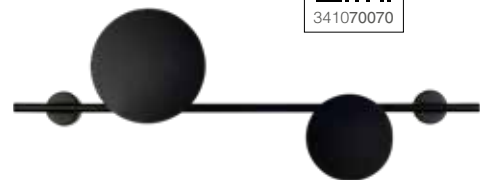

2 anos
GARANTIA

Lâmpada indicada:
G9 Luxpin

ÍNDICE
PROTEÇÃO
IP20

341070070

DUE

Dimensões	A.800 B.310
Material	Aço | ● PF - Preto Fosco
Peso	1,6kg
Base	2x G9
Múltiplo de Vendas	4
Caixa Externa	1

341090078