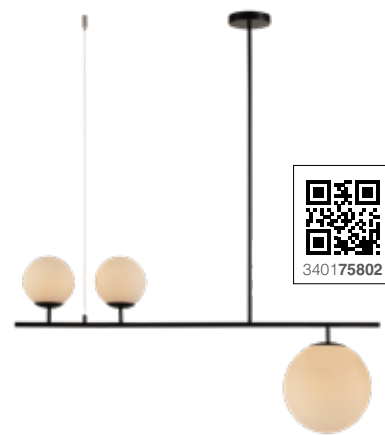

Dimensões	A.1000 B.280 C.Ø120
Material	Aço e vidro ● PF - Preto Fosco
Peso	2,5kg
Base	6x E27
Múltiplo de Vendas	1
Caixa Externa	1

CONSTELAÇÃO

Dimensões	A.1000 B.280 C.Ø120
Material	Aço e vidro ● CB - Cobre Brilho
Peso	2,5kg
Base	6x E27
Múltiplo de Vendas	1
Caixa Externa	1

CONSTELAÇÃO

Dimensões	A.1000 B.280 C.Ø120
Material	Aço e vidro ● OB - Ouro Brilho
Peso	2,5kg
Base	6x E27
Múltiplo de Vendas	1
Caixa Externa	1

LIBRA

Dimensões	A.1000 B.1175 C.Ø120
Material	Aço e vidro ● PF - Preto Fosco
Peso	1,5kg
Base	3x E27
Múltiplo de Vendas	1
Caixa Externa	1