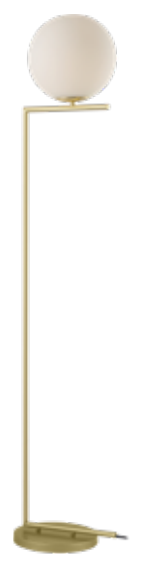

ARCO DUO

Dimensões	A.200 B.540 C.Ø120
Material	Aço ● CB - Cobre Brilho
Peso	950g
Base	2x E27
Múltiplo de Vendas	1
Caixa Externa	4

ARCO DUO

Dimensões	A.200 B.540 C.Ø120
Material	Aço ● OB - Ouro Brilho
Peso	950g
Base	2x E27
Múltiplo de Vendas	1
Caixa Externa	4

Dimensões	A. Ø320 B. 1560 C. Ø250
Material	Aço e Vidro ● PF - Preto Fosco
Peso	6,5kg
Base	1x E27
Múltiplo de Vendas	1
Caixa Externa	1

COLUNA

Dimensões	A. Ø320 B. 1560 C. Ø250
Material	Aço e Vidro ● CB - Cobre Brilho
Peso	6,5kg
Base	1x E27
Múltiplo de Vendas	1
Caixa Externa	1