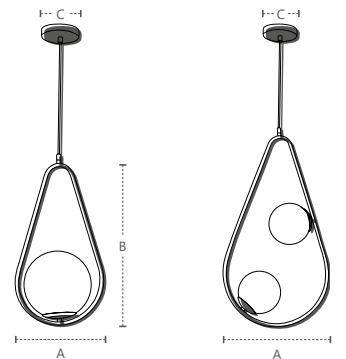

Dimensões	A.260 B.470 C.Ø120
Material	Aço e Vidro ● PF - Preto Fosco
Peso	660g
Base	1x E27
Múltiplo de Vendas	1
Caixa Externa	1

GOTA

Dimensões	A.260 B.470 C.Ø120
Material	Aço e Vidro ● CB - Cobre Brilho
Peso	660g
Base	1x E27
Múltiplo de Vendas	1
Caixa Externa	1

GOTA

Dimensões	A.260 B.470 C.Ø120
Material	Aço e Vidro ● OB - Ouro Brilho
Peso	660g
Base	1x E27
Múltiplo de Vendas	1
Caixa Externa	1

GOTA DUO

Dimensões	A.355 B.675 C.Ø120
Material	Aço e Vidro ● PF - Preto Fosco
Peso	900g
Base	2x E27
Múltiplo de Vendas	1
Caixa Externa	1

GOTA DUO

Dimensões	A.355 B.675 C.Ø120
Material	Aço e Vidro ● CB - Cobre Brilho
Peso	900g
Base	2x E27
Múltiplo de Vendas	1
Caixa Externa	1

GOTA DUO

Dimensões	A.355 B.675 C.Ø120
Material	Aço e Vidro ● OB - Ouro Brilho
Peso	900g
Base	2x E27
Múltiplo de Vendas	1
Caixa Externa	1

PENDENTE

PÉRO
_LA

Cabo ajustável com 1,5m de comprimento

Unidade de medida: milímetros (mm)

2
anos
GARANTIA

Lâmpada indicada:
Bolinha G45

ÍNDICE
PROTEÇÃO
IP20

•
•
•
•
•