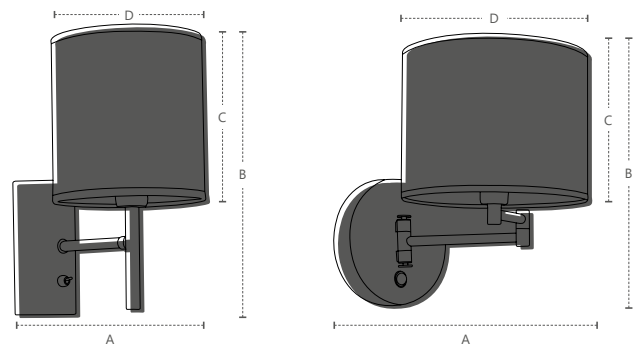

Unidade de medida: milímetros (mm)