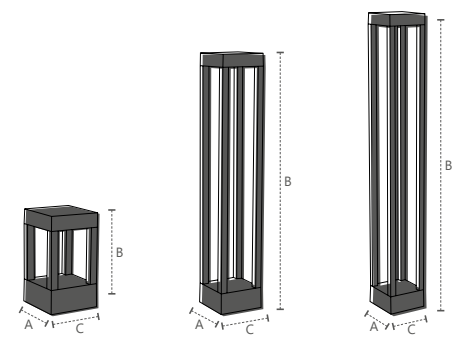

Unidade de medida: milímetros (mm)

Vida útil de 25000h (L70)
Tensão nominal: 100V - 240V | Bivolt Automático | Fator de potência: ≥0,90 |
Frequência: 60Hz | Eficiência luminosa: 65 lm/W

• • • • •
• • • • •