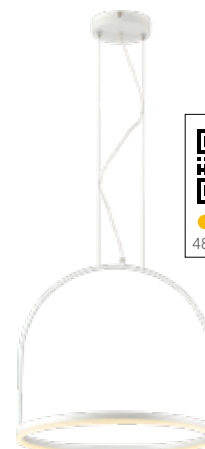

Dimensões	A.Ø500 B.460 C.Ø120
Material	Alumínio | ○ BF - Branco Fosco
Peso	1,1kg
Lumens	1600lm
Potência	20W
Múltiplo de Vendas	1
Caixa Externa	1