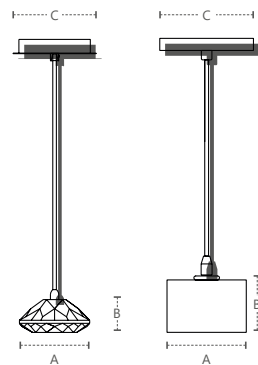

PARIS CYLINDRICAL

Dimensões	A.Ø90 B.60 C.Ø120
Material	CRISTAL K5 E ALUMÍNIO ● CT - Cristal
Peso	1kg
Base	1x G9
Múltiplo de Vendas	1
Caixa Externa	12

PARIS SQUARE

Dimensões	A.90 B.60 C.Ø120
Material	CRISTAL K5 E ALUMÍNIO ● CT - Cristal
Peso	1kg
Base	1x G9
Múltiplo de Vendas	1
Caixa Externa	12

LINHA

LINHA
CRISTAL

Cabo ajustável com 1,5m de comprimento

Unidade de medida: milímetros (mm)

Mostra D'Casa 2019
Adriana Zanotti, Carlos Alberto, Tais Capella e Lucas Faconti

2 anos
GARANTIA

LED
integrado

Ilustração do
facho de luz