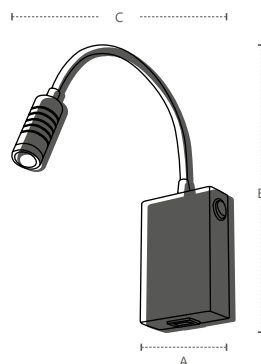

Unidade de medida: milímetros (mm)

Vida útil de 25000h (L70)
Tensão nominal: 100V - 240V | Bivolt Automático | Fator de potência: ≥0,50 |
Frequência: 60Hz | Eficiência luminosa: 65 lm/W