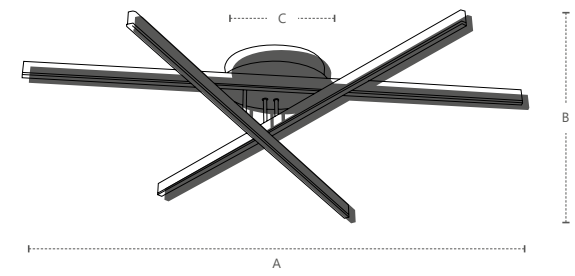

Dimensões	A.1000 B.30 C.Ø200
Material	Alumínio ● PF - Preto Fosco
Peso	2kg
Lumens	3600lm
Potência	36W
Múltiplo de Vendas	1
Caixa Externa	1

2700K
341180373

Dimensões	A.1000 B.30 C.Ø200
Material	Alumínio ○ BF - Branco Fosco
Peso	2kg
Lumens	3600lm
Potência	36W
Múltiplo de Vendas	1
Caixa Externa	1