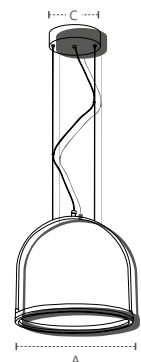

Unidade de medida: milímetros (mm)