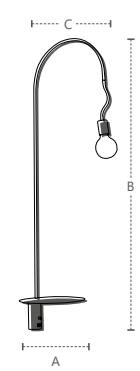

Unidade de medida: milímetros (mm)

LUMINÁRIAS

ARA_MIS