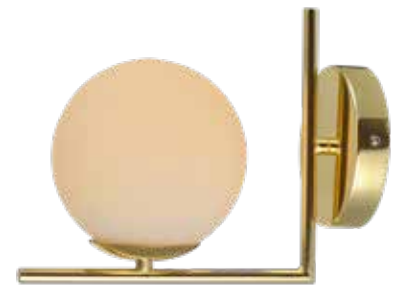

MESA

Dimensões	A. 280 B. 480
Material	Aço e Vidro ● CB - Cobre Brilho
Peso	780g
Base	1x E27
Múltiplo de Vendas	1
Caixa Externa	1

MESA

Dimensões	A. 280 B. 480
Material	Aço e Vidro ● OB - Ouro Brilho
Peso	780g
Base	1x E27
Múltiplo de Vendas	1
Caixa Externa	1

Unidade de medida: milímetros (mm)

LUMINÁRIAS

PÉRO
_LA

2 anos
GARANTIA

Lâmpada indicada:
Bolinha G45

ÍNDICE PROTEÇÃO
IP20

ARANDELA

Dimensões	A.200 B.250 C.Ø120
Material	Aço e Vidro ● PF - Preto Fosco
Peso	310g
Base	1x E27
Múltiplo de Vendas	1
Caixa Externa	8

ARANDELA

Dimensões	A.200 B.250 C.Ø120
Material	Aço e Vidro ● CB - Cobre Brilho
Peso	310g
Base	1x E27
Múltiplo de Vendas	1
Caixa Externa	8

ARANDELA

Dimensões	A.200 B.250 C.Ø120
Material	Aço e Vidro ● OB - Ouro Brilho
Peso	310g
Base	1x E27
Múltiplo de Vendas	1
Caixa Externa	8