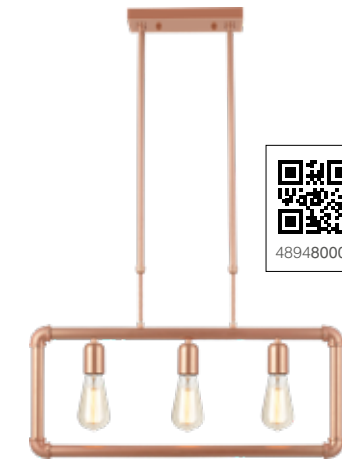

3 X

Dimensões	A.630 B.270 C.240 D.120
Material	Aço | ● COF - Cobre Fosco
Peso	3,3kg
Base	3x E27
Múltiplo de Vendas	1
Caixa Externa	1