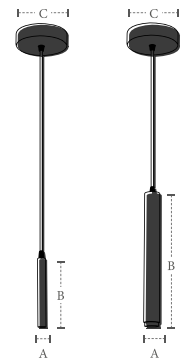

Dimensões	A.Ø20 B.155 C.Ø120
Material	Alumínio ○ BF - Branco Fosco
Peso	340g
Lumens	240lm
Potência	3W
Múltiplo de Vendas	1
Caixa Externa	12

Dimensões	A.Ø38 B.310 C.Ø120
Material	Alumínio ● PF - Preto Fosco
Peso	500g
Lumens	240lm
Potência	3W
Múltiplo de Vendas	1
Caixa Externa	12

Dimensões	A.Ø38 B.310 C.Ø120
Material	Alumínio ○ BF - Branco Fosco
Peso	500g
Lumens	240lm
Potência	3W
Múltiplo de Vendas	1
Caixa Externa	12

Cabo ajustável com 1,5m de comprimento

Unidade de medida: milímetros (mm)