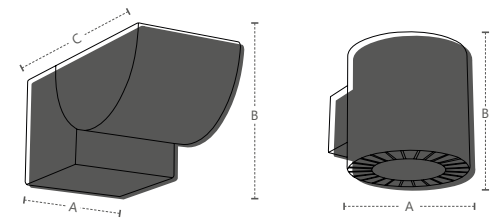

ARANDELA

**CEN
TU
RY** X

Unidade de medida: milímetros (mm)

Vida útil de 25000h (L70)
Tensão nominal: 100V - 240V | Bivolt Automático | Frequência: 60Hz