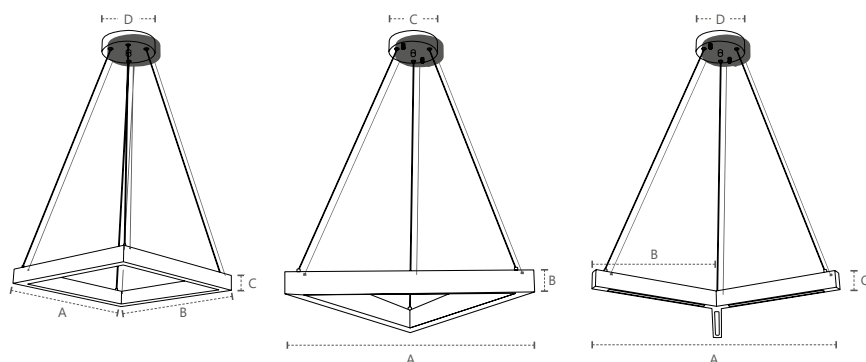

TNG

Dimensões	A.710 B.400 C.50 D.Ø120
Material	Madeira | ○ MAD - Madeira
Peso	2,1kg
Lumens	1920lm
Potência	24W
Múltiplo de Vendas	1
Caixa Externa	1

Cabo ajustável com 1,5m de comprimento