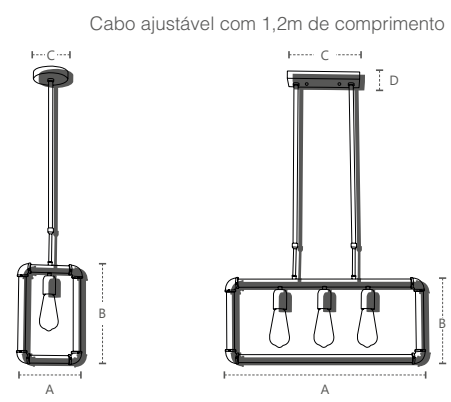

Unidade de medida: milímetros (mm)

PENDENTE
HA
_SH