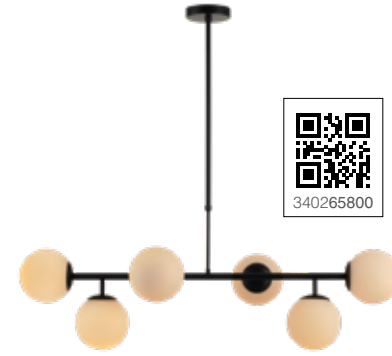

DIMERIZÁVEL

Pera ST64 75
Pera A60 75
Globo G95 75
Vela Chama E27 75

CLEAR

Vela Chama Clear 77
Vela Filamento Clear 77

2 anos
GARANTIA

Lâmpada indicada:
Bolinha G45

ÍNDICE
PROTEÇÃO
IP20

CONSTELAÇÃO

Dimensões	A.1000 B.280 C.Ø120
Material	Aço e vidro ● PF - Preto Fosco
Peso	2,5kg
Base	6x E27
Múltiplo de Vendas	1
Caixa Externa	1

CONSTELAÇÃO

Dimensões	A.1000 B.280 C.Ø120
Material	Aço e vidro ● CB - Cobre Brilho
Peso	2,5kg
Base	6x E27
Múltiplo de Vendas	1
Caixa Externa	1