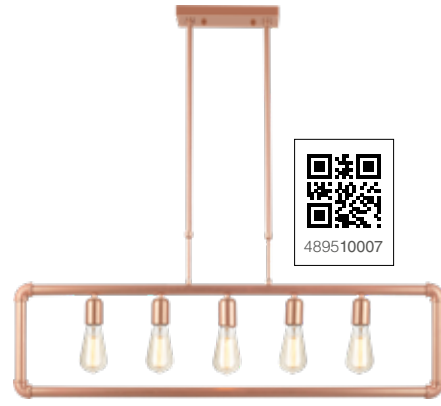

Unidade de medida: milímetros (mm)

PENDENTE
HA
_SH

489500008

5 X

Dimensões	A.1000 B.270 C.390 D.120
Material	Aço ● PF - Preto Fosco
Peso	4,5Kg
Base	5x E27
Múltiplo de Vendas	1
Caixa Externa	1

489510007

5 X

Dimensões	A.1000 B.270 C.390 D.120
Material	Aço ● COF - Cobre Fosco
Peso	4,5Kg
Base	5x E27
Múltiplo de Vendas	1
Caixa Externa	1