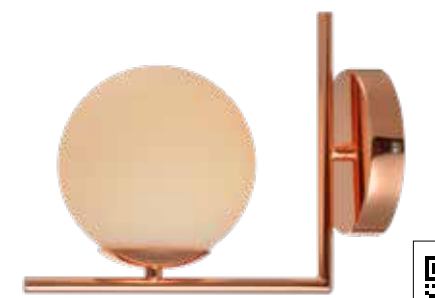

MESA

Dimensões	A. 280 B. 480
Material	Aço e Vidro ● CB - Cobre Brilho
Peso	780g
Base	1x E27
Múltiplo de Vendas	1
Caixa Externa	1

MESA

Dimensões	A. 280 B. 480
Material	Aço e Vidro ● OB - Ouro Brilho
Peso	780g
Base	1x E27
Múltiplo de Vendas	1
Caixa Externa	1

Unidade de medida: milímetros (mm)

LUMINÁRIAS

PÉRO
_LA

2 anos
GARANTIA

Lâmpada indicada:
Bolinha G45

ÍNDICE PROTEÇÃO
IP20

ARANDELA

Dimensões	A.200 B.250 C.Ø120
Material	Aço e Vidro ● PF - Preto Fosco
Peso	310g
Base	1x E27
Múltiplo de Vendas	1
Caixa Externa	8

ARANDELA

Dimensões	A.200 B.250 C.Ø120
Material	Aço e Vidro ● CB - Cobre Brilho
Peso	310g
Base	1x E27
Múltiplo de Vendas	1
Caixa Externa	8

ARANDELA

Dimensões	A.200 B.250 C.Ø120
Material	Aço e Vidro ● OB - Ouro Brilho
Peso	310g
Base	1x E27
Múltiplo de Vendas	1
Caixa Externa	8