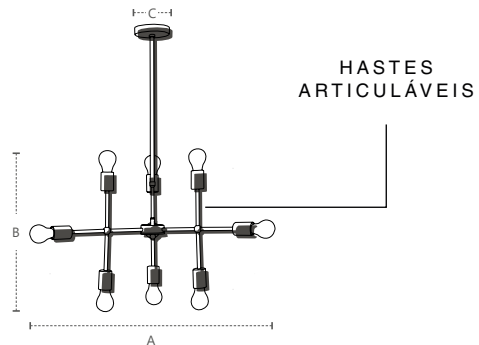

489420009

9 X

Dimensões	A.660 B.390 C.Ø120
Material	Aço ● COF - Cobre Fosco
Peso	1,1Kg
Base	9x E27
Múltiplo de Vendas	1
Caixa Externa	1

489430008

9 X

Dimensões	A.660 B.390 C.Ø120
Material	Aço ● LA - Laranja
Peso	1,1Kg
Base	9x E27
Múltiplo de Vendas	1
Caixa Externa	1