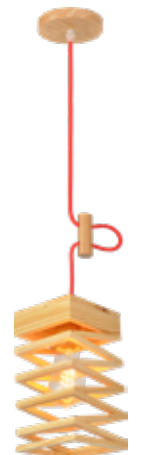

TWIST

Dimensões	A.120 B.120 C.270 D.Ø120
Material	Madeira | ● MAC - Madeira Crua
Peso	700g
Base	1x E27
Múltiplo de Vendas	1
Caixa Externa	12

PENDENTE

OKA