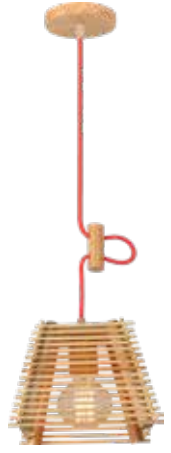

TRAPÉZIO

Dimensões	A.200 B.190 C.Ø120
Material	Madeira | ● MAC - Madeira Crua
Peso	700g
Base	1x E27
Múltiplo de Vendas	1
Caixa Externa	1