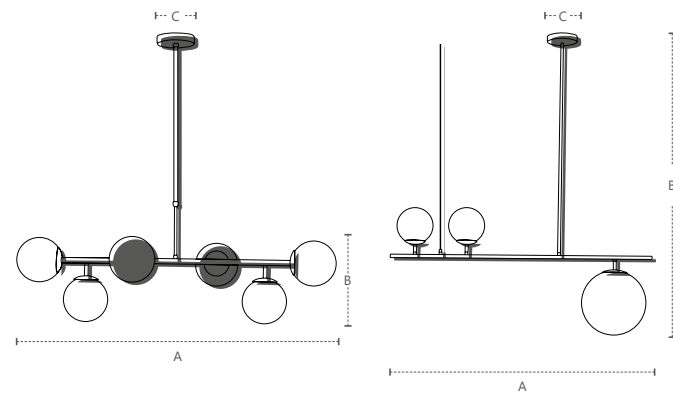

Unidade de medida: milímetros (mm)

PENDENTE

PÉRO
_LA