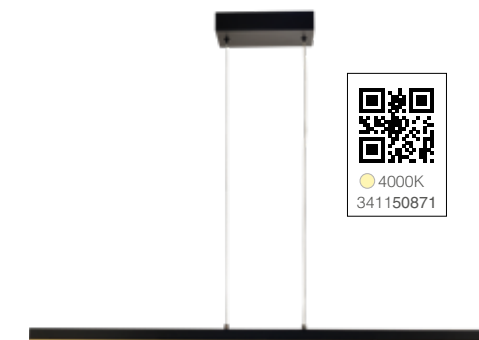

RECTA 2M

Dimensões	A.2000 B.30 C.250
Material	Alumínio | ● PF - Preto Fosco
Peso	1,3kg
Lumens	2400lm
Potência	24W
Múltiplo de Vendas	1
Caixa Externa	1