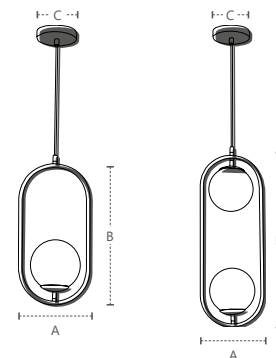

Unidade de medida: milímetros (mm)

PENDENTE

PÉRO_
_LA