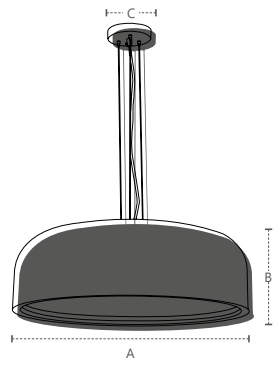

Dimensões	A.Ø600 B.200 C.Ø120
Material	Alumínio ●NB - Nude Brilho
Peso	2,6Kg
Base	1x E27
Múltiplo de Vendas	1
Caixa Externa	1

Dimensões	A.Ø600 B.200 C.Ø120
Material	Alumínio ●AB - Amarelo Brilho
Peso	2,6Kg
Base	1x E27
Múltiplo de Vendas	1
Caixa Externa	1

Dimensões	A.Ø600 B.200 C.Ø120
Material	Alumínio ●LB - Laranja Brilho
Peso	2,6Kg
Base	1x E27
Múltiplo de Vendas	1
Caixa Externa	1

Cabo ajustável com 1,5m de comprimento

Unidade de medida: milímetros (mm)