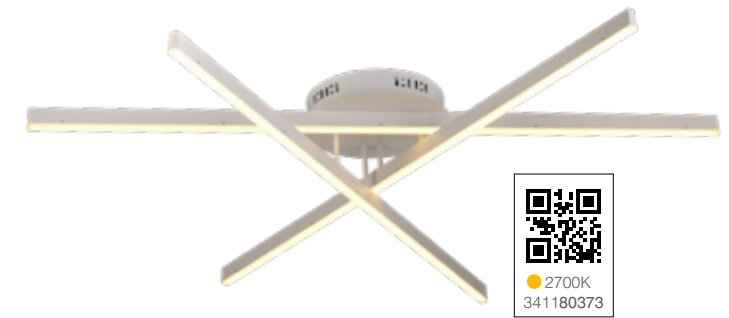

2700K
341180373

Dimensões	A.1000 B.30 C.Ø200
Material	Alumínio | ○ BF - Branco Fosco
Peso	2kg
Lumens	3600lm
Potência	36W
Múltiplo de Vendas	1
Caixa Externa	1