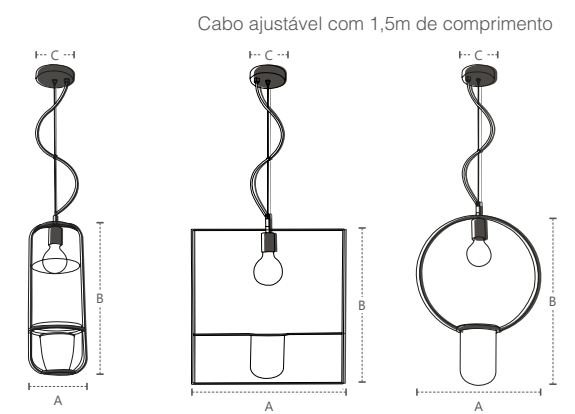

Unidade de medida: milímetros (mm)

DICA:
A UTILIZAÇÃO DE LÂMPADAS LED
RETRÔ NÃO PREJUDICARÃO A VIDA
DE SUAS PLANTAS