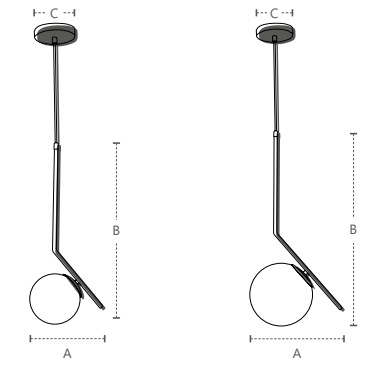

• •
• •
• •
• •

BRINCO MINI

Dimensões	A.220 B.520 C.Ø120
Material	Aço e Vidro ● PF - Preto Fosco
Peso	800g
Base	1x E27
Múltiplo de Vendas	1
Caixa Externa	4

BRINCO MINI

Dimensões	A.220 B.520 C.Ø120
Material	Aço e Vidro ● CB - Cobre Brilho
Peso	800g
Base	1x E27
Múltiplo de Vendas	1
Caixa Externa	4

BRINCO MINI

Dimensões	A.220 B.520 C.Ø120
Material	Aço e Vidro ● OB - Ouro Brilho
Peso	800g
Base	1x E27
Múltiplo de Vendas	1
Caixa Externa	4

BRINCO MAX

Dimensões	A.300 B.620 C.Ø120
Material	Aço e Vidro ● PF - Preto Fosco
Peso	870g
Base	1x E27
Múltiplo de Vendas	1
Caixa Externa	4

BRINCO MAX

Dimensões	A.300 B.620 C.Ø120
Material	Aço e Vidro ● CB - Cobre Brilho
Peso	870g
Base	1x E27
Múltiplo de Vendas	1
Caixa Externa	4

BRINCO MAX

Dimensões	A.300 B.620 C.Ø120
Material	Aço e Vidro ● OB - Ouro Brilho
Peso	870g
Base	1x E27
Múltiplo de Vendas	1
Caixa Externa	4

Cabo ajustável com 1,5m de comprimento

Unidade de medida: milímetros (mm)

PENDENTE

PÉRO
_LA

2 anos
GARANTIA

Lâmpada indicada:
Bolinha G45

ÍNDICE
PROTEÇÃO
IP20

GOTA