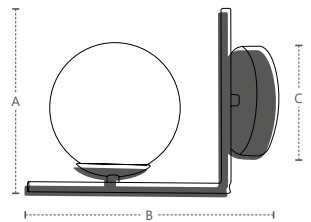

ARANDELA

PÉRO
_LA

Unidade de medida: milímetros (mm)