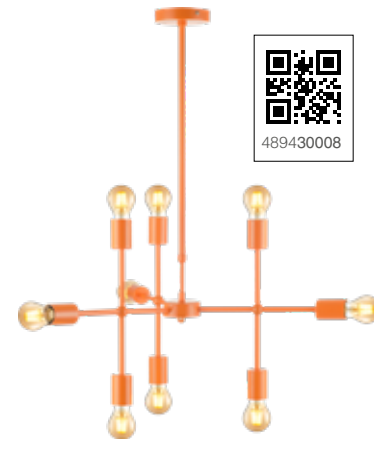

489420009

9 X

Dimensões	A.660 B.390 C.Ø120
Material	Aço ● COF - Cobre Fosco
Peso	1,1Kg
Base	9x E27
Múltiplo de Vendas	1
Caixa Externa	1

489430008

9 X

Dimensões	A.660 B.390 C.Ø120
Material	Aço ● LA - Laranja
Peso	1,1Kg
Base	9x E27
Múltiplo de Vendas	1
Caixa Externa	1