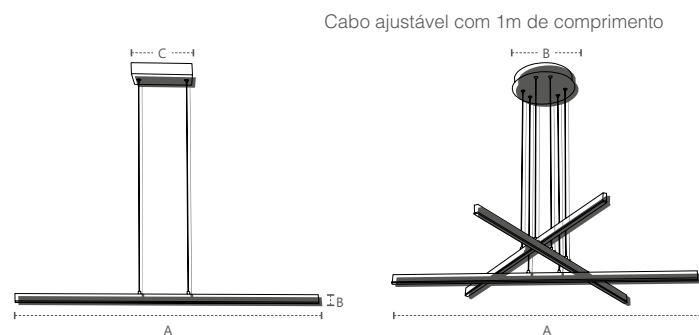

• • • • •
• • • • •

2
anos
GARANTIA

LED
integrado

Ilustração do fecho de luz

ÍNDICE
PROTEÇÃO
IP20

· PENDENTE ·
· HA ·
· STA ·

Unidade de medida: milímetros (mm)

RECTA 1M