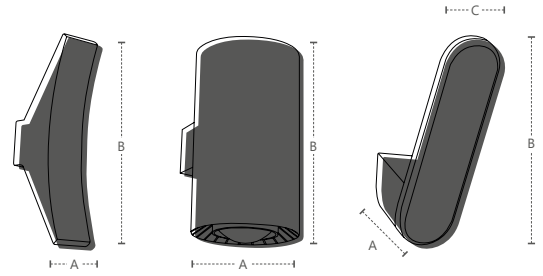

• ARANDELA •

• CEN
• TU
• _RY X

Unidade de medida: milímetros (mm)

Vida útil de 25000h (L70)
Tensão nominal:100V - 240V | Bivolt Automático | Frequência: 60Hz

X

•
•
•
•