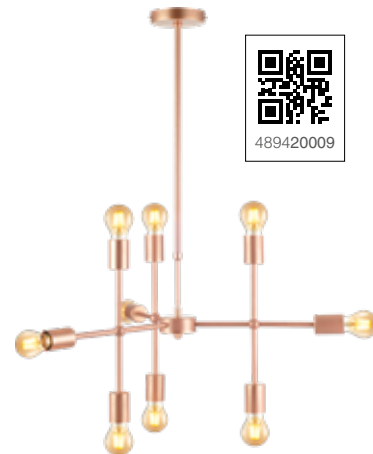

489420009

9 X

Dimensões	A.660 B.390 C.Ø120
Material	Aço | ● COF - Cobre Fosco
Peso	1,1Kg
Base	9x E27
Múltiplo de Vendas	1
Caixa Externa	1