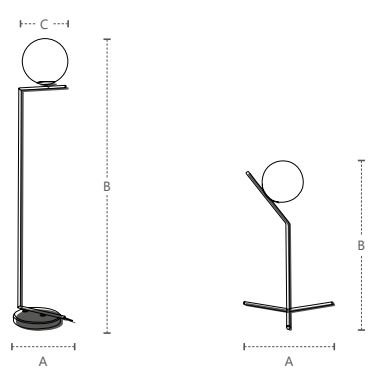

ARCO DUO

Dimensões	A.200 B.540 C.Ø120
Material	Aço ● CB - Cobre Brilho
Peso	950g
Base	2x E27
Múltiplo de Vendas	1
Caixa Externa	4

ARCO DUO

Dimensões	A.200 B.540 C.Ø120
Material	Aço ● OB - Ouro Brilho
Peso	950g
Base	2x E27
Múltiplo de Vendas	1
Caixa Externa	4

Dimensões	A. Ø320 B. 1560 C. Ø250
Material	Aço e Vidro ● PF - Preto Fosco
Peso	6,5kg
Base	1x E27
Múltiplo de Vendas	1
Caixa Externa	1

COLUNA

Dimensões	A. Ø320 B. 1560 C. Ø250
Material	Aço e Vidro ● CB - Cobre Brilho
Peso	6,5kg
Base	1x E27
Múltiplo de Vendas	1
Caixa Externa	1

COLUNA

Dimensões	A. Ø320 B. 1560 C. Ø250
Material	Aço e Vidro ● OB - Ouro Brilho
Peso	6,5kg
Base	1x E27
Múltiplo de Vendas	1
Caixa Externa	1

MESA

Dimensões	A. 280 B. 480
Material	Aço e Vidro ● PF - Preto Fosco
Peso	780g
Base	1x E27
Múltiplo de Vendas	1
Caixa Externa	1

MESA

Dimensões	A. 280 B. 480
Material	Aço e Vidro ● CB - Cobre Brilho
Peso	780g
Base	1x E27
Múltiplo de Vendas	1
Caixa Externa	1

MESA

Dimensões	A. 280 B. 480
Material	Aço e Vidro ● OB - Ouro Brilho
Peso	780g
Base	1x E27
Múltiplo de Vendas	1
Caixa Externa	1