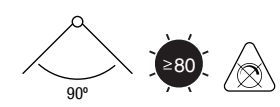

Vida útil de 25000h (L70)
Tensão nominal: 100V - 240V | Bivolt Automático | Fator de potência: ≥0,90 |
Frequência: 60Hz | Eficiência luminosa: 65 lm/W

• • • • •
• • • • •