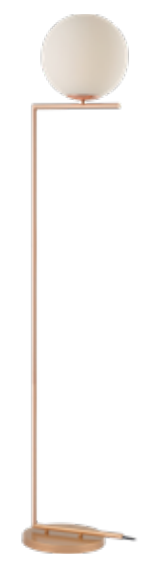

ARCO DUO

Dimensões	A.200 B.540 C.Ø120
Material	Aço ● CB - Cobre Brilho
Peso	950g
Base	2x E27
Múltiplo de Vendas	1
Caixa Externa	4

ARCO DUO

Dimensões	A.200 B.540 C.Ø120
Material	Aço ● OB - Ouro Brilho
Peso	950g
Base	2x E27
Múltiplo de Vendas	1
Caixa Externa	4

Dimensões	A. Ø320 B. 1560 C. Ø250
Material	Aço e Vidro ● PF - Preto Fosco
Peso	6,5kg
Base	1x E27
Múltiplo de Vendas	1
Caixa Externa	1

COLUNA

Dimensões	A. Ø320 B. 1560 C. Ø250
Material	Aço e Vidro ● CB - Cobre Brilho
Peso	6,5kg
Base	1x E27
Múltiplo de Vendas	1
Caixa Externa	1

COLUNA

Dimensões	A. Ø320 B. 1560 C. Ø250
Material	Aço e Vidro ● OB - Ouro Brilho
Peso	6,5kg
Base	1x E27
Múltiplo de Vendas	1
Caixa Externa	1

MESA

Dimensões	A. 280 B. 480
Material	Aço e Vidro ● PF - Preto Fosco
Peso	780g
Base	1x E27
Múltiplo de Vendas	1
Caixa Externa	1