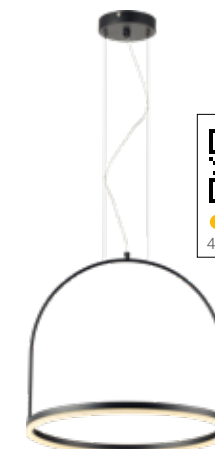

Dimensão	A.Ø500 B.460 C.Ø120
Material	Alumínio | ● PF - Preto Fosco
Peso	1,1kg
Lumens	1600lm
Potência	20W
Múltiplo de Vendas	1
Caixa Externa	1

Vida útil de 25000h (L70)
Tensão nominal: 100V - 240V | Bivolt Automático | Fator de potência: ≥0,90
Frequência: 60Hz | Eficiência luminosa: 80 lm/W