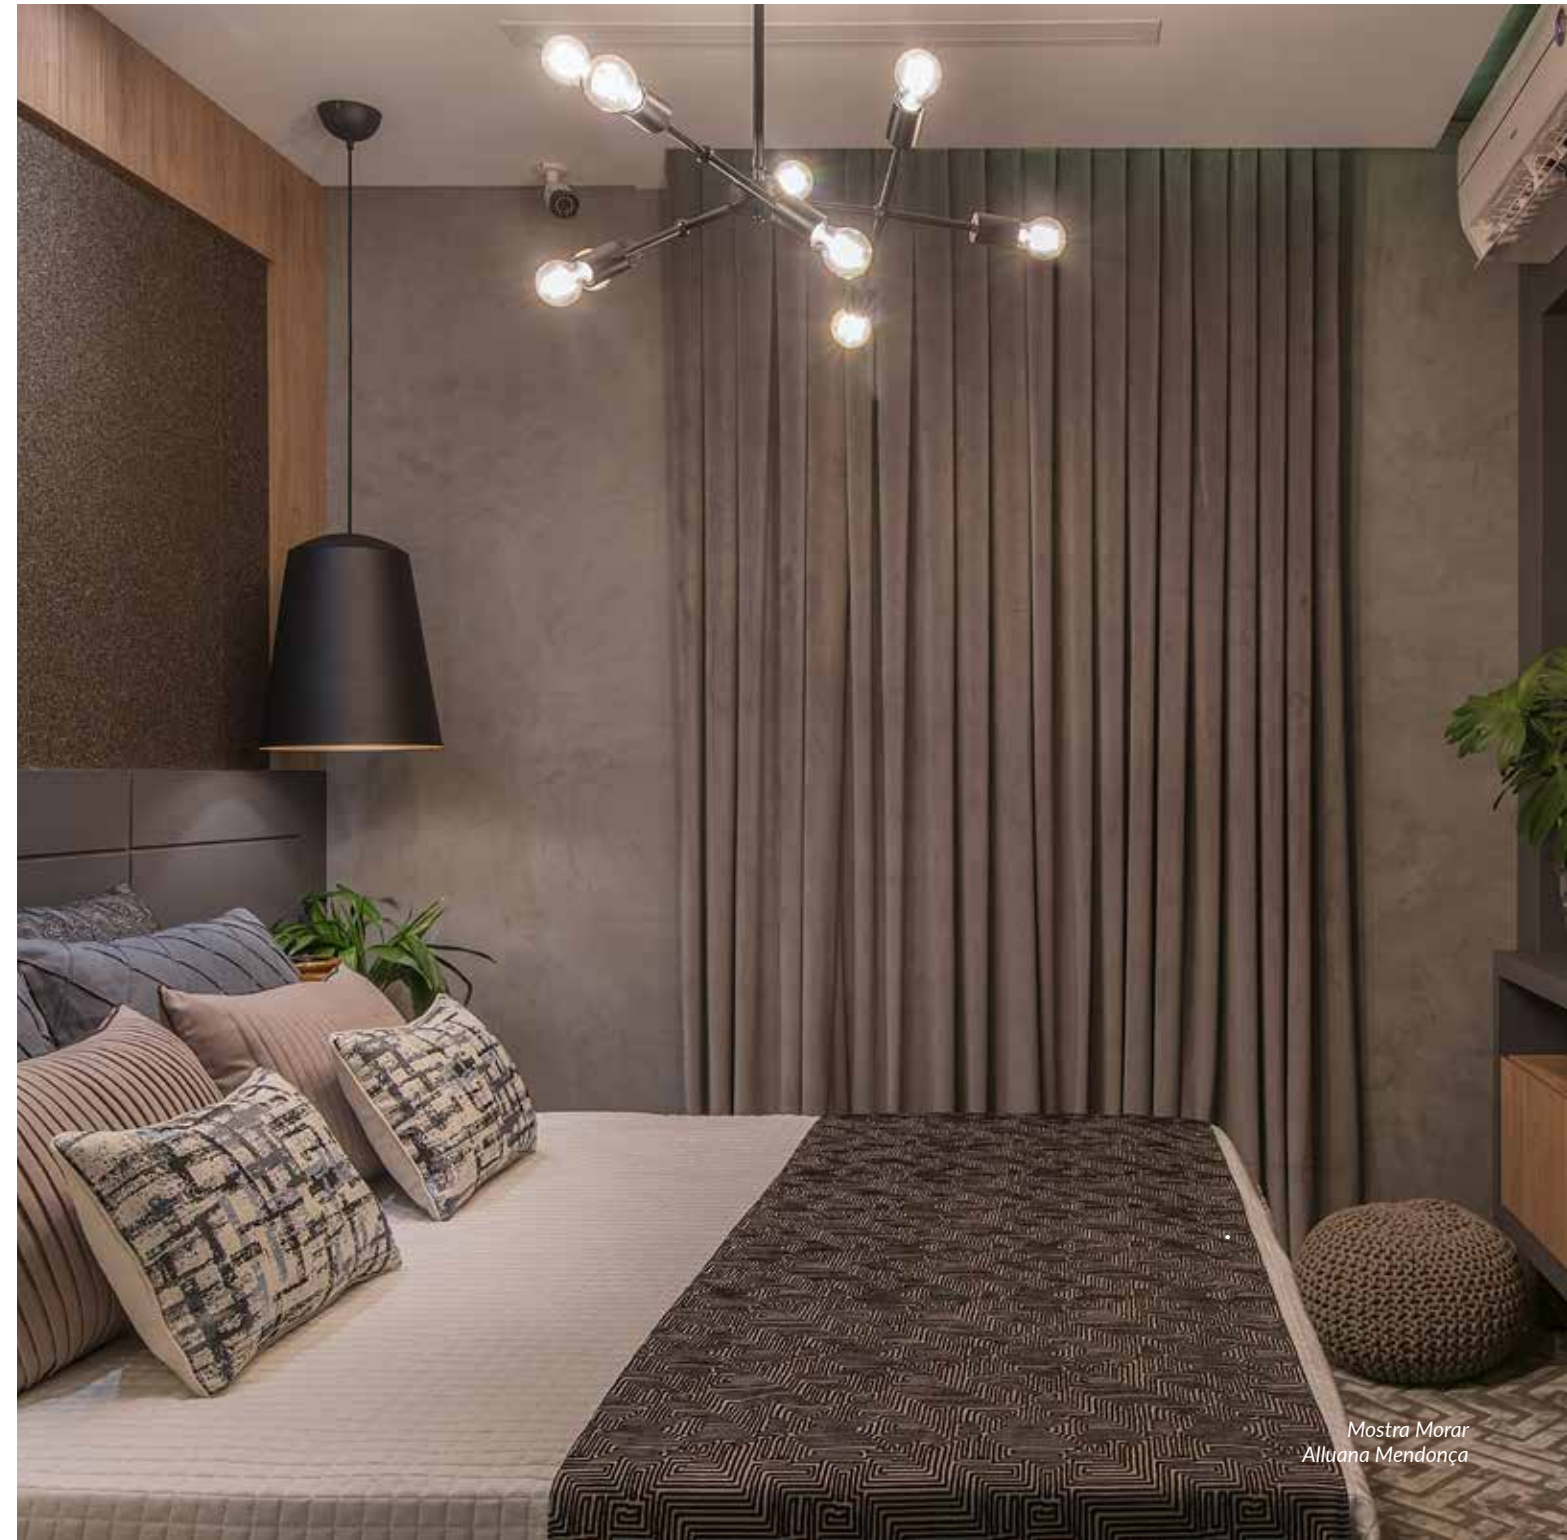

489420009

9 X

Dimensões	A.660 B.390 C.Ø120
Material	Aço ● COF - Cobre Fosco
Peso	1,1Kg
Base	9x E27
Múltiplo de Vendas	1
Caixa Externa	1

489430008

9 X

Dimensões	A.660 B.390 C.Ø120
Material	Aço ● LA - Laranja
Peso	1,1Kg
Base	9x E27
Múltiplo de Vendas	1
Caixa Externa	1