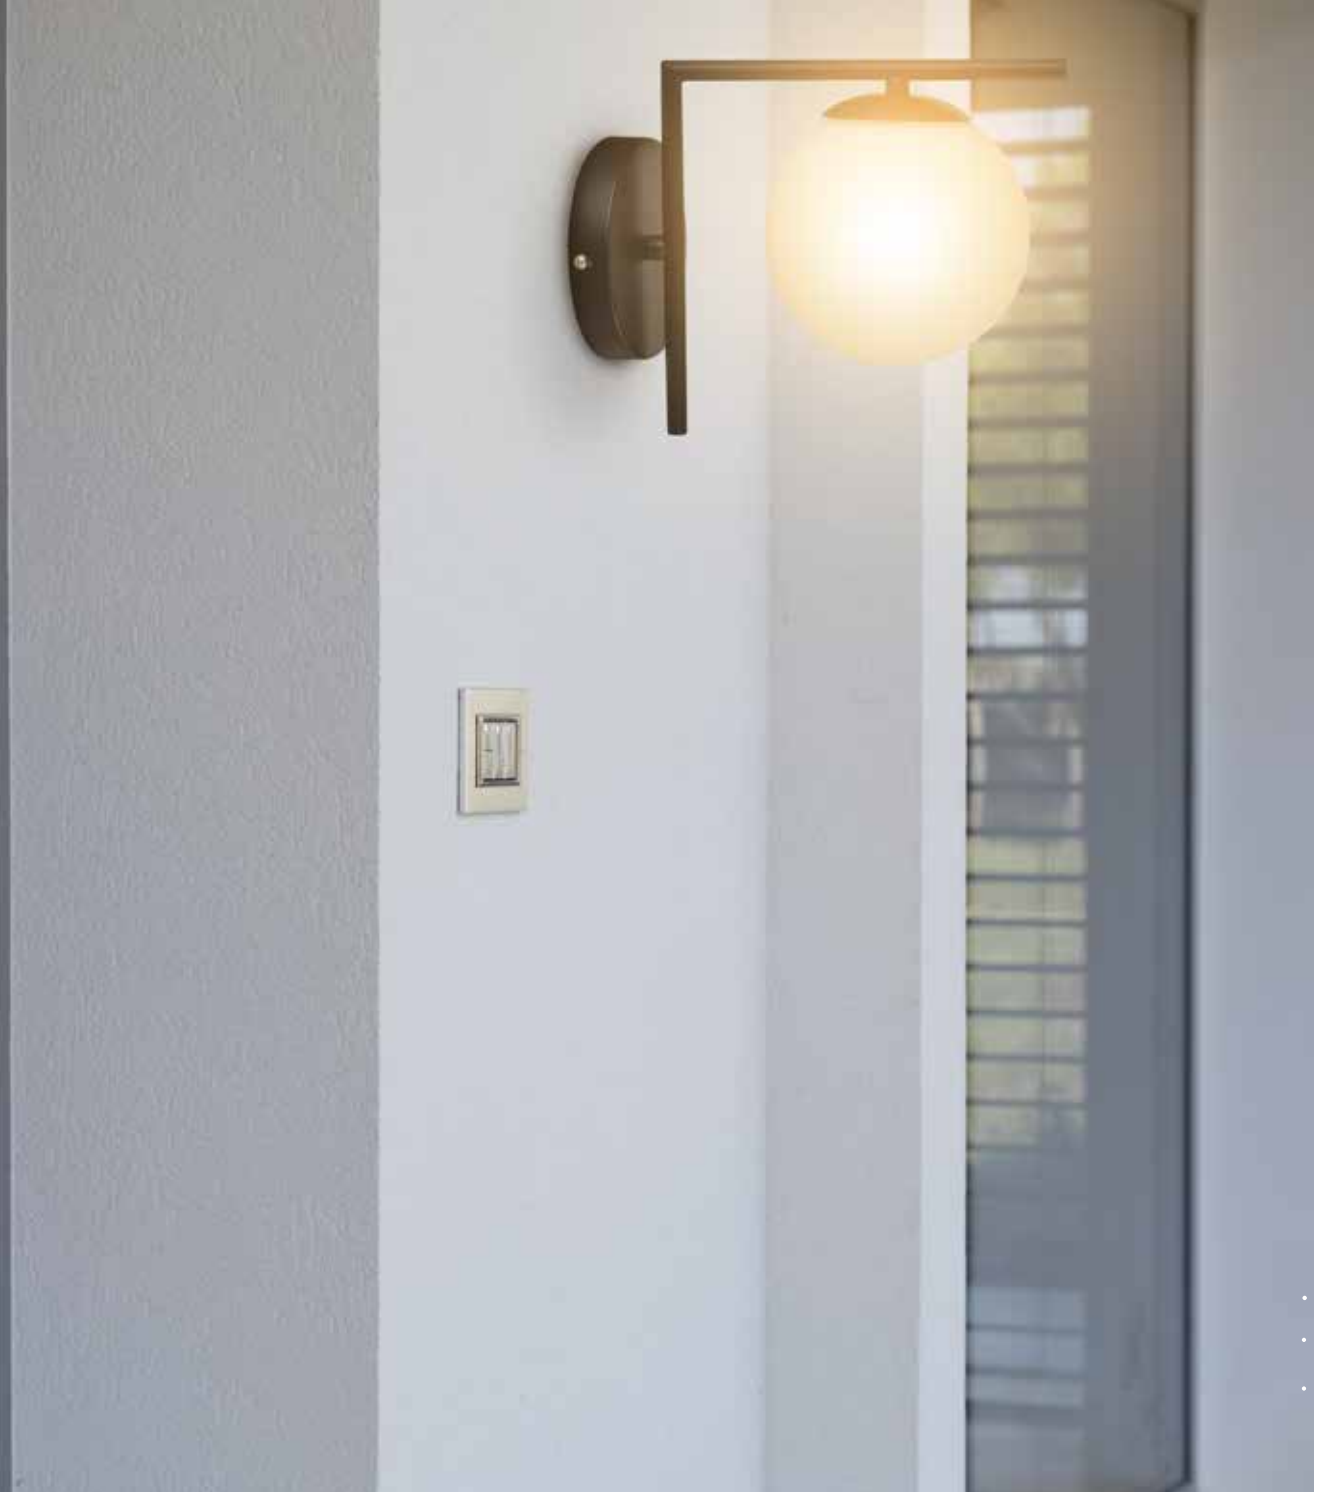

2 anos
GARANTIA

Lâmpada indicada:
Bolinha G45

ÍNDICE PROTEÇÃO
IP20