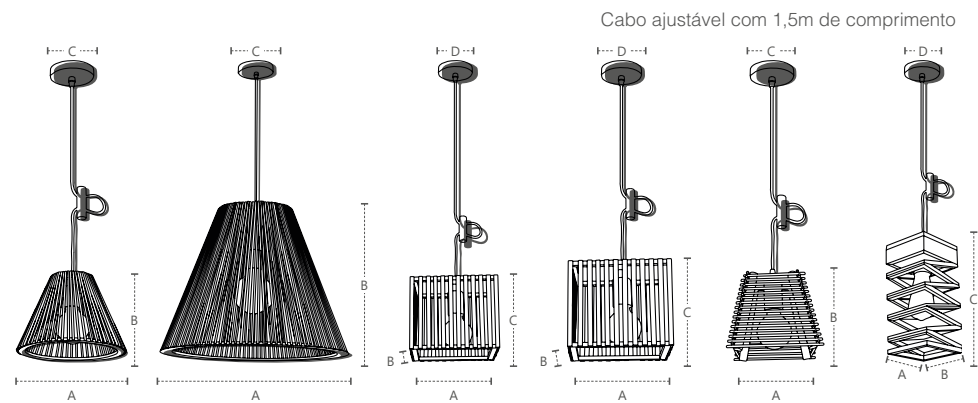

Cabo ajustável com 1,5m de comprimento

Unidade de medida: milímetros (mm)