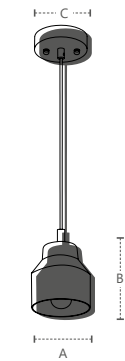

2 ANOS
GARANTIA

Lâmpada indicada:
Pera Retrô,
ST64, G95

ÍNDICE
PROTEÇÃO
IP20

Dimensões	A.Ø130 B.140 C.Ø120
Material	Cimento ● CIM - Cimento ● CB - Cobre Brilho
Peso	1kg
Base	1x E27
Múltiplo de Vendas	1
Caixa Externa	6

Dimensões	A.Ø260 B.250 C.Ø120
Material	Cimento ● CIM - Cimento ● CB - Cobre Brilho
Peso	2,6kg
Base	1x E27
Múltiplo de Vendas	1
Caixa Externa	1

Cabo ajustável com 1,5m de comprimento

Unidade de medida: milímetros (mm)