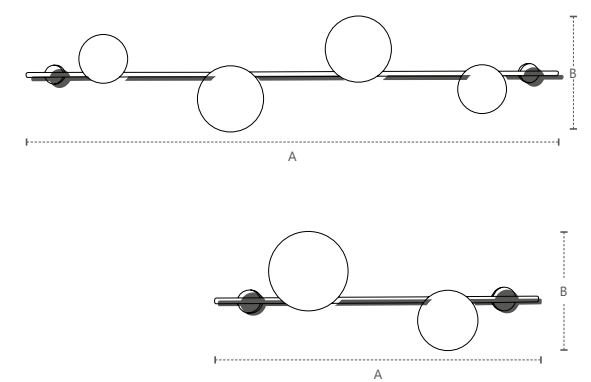

ARANDELA

ECLIP
_SE

Unidade de medida: milímetros (mm)

2 anos
GARANTIA

LED
integrado

ÍNDICE
PROTEÇÃO
IP54

MONTAGNE

Dimensões	A.60 B.60 C.120
Material	ALUMÍNIO ● PF - Preto Fosco
Peso	860g
Lumens	195lm
Potência	3W
Fator de potência:	≥0.5
Eficiência luminosa:	65 lm/W
Múltiplo de Vendas:	1
Caixa Externa:	24