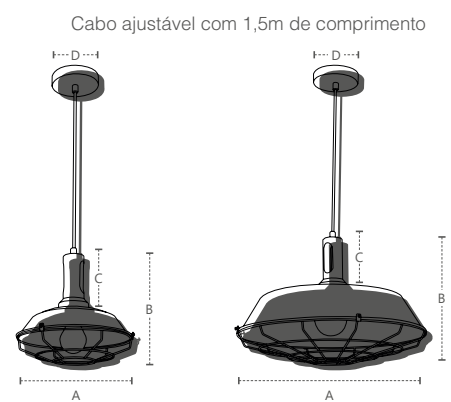

Unidade de medida: milímetros (mm)

• • • •
• • • •