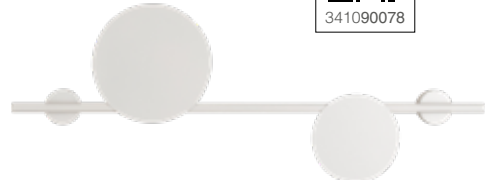

DUE

Dimensões	A.800 B.310
Material	Aço | ○ BF - Branco Fosco
Peso	1,6kg
Base	2x G9
Múltiplo de Vendas	4
Caixa Externa	1

341080079