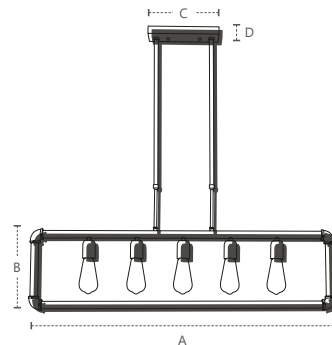

489420009

9 X

Dimensões	A.660 B.390 C.Ø120
Material	Aço ● COF - Cobre Fosco
Peso	1,1Kg
Base	9x E27
Múltiplo de Vendas	1
Caixa Externa	1

489430008

9 X

Dimensões	A.660 B.390 C.Ø120
Material	Aço ● LA - Laranja
Peso	1,1Kg
Base	9x E27
Múltiplo de Vendas	1
Caixa Externa	1