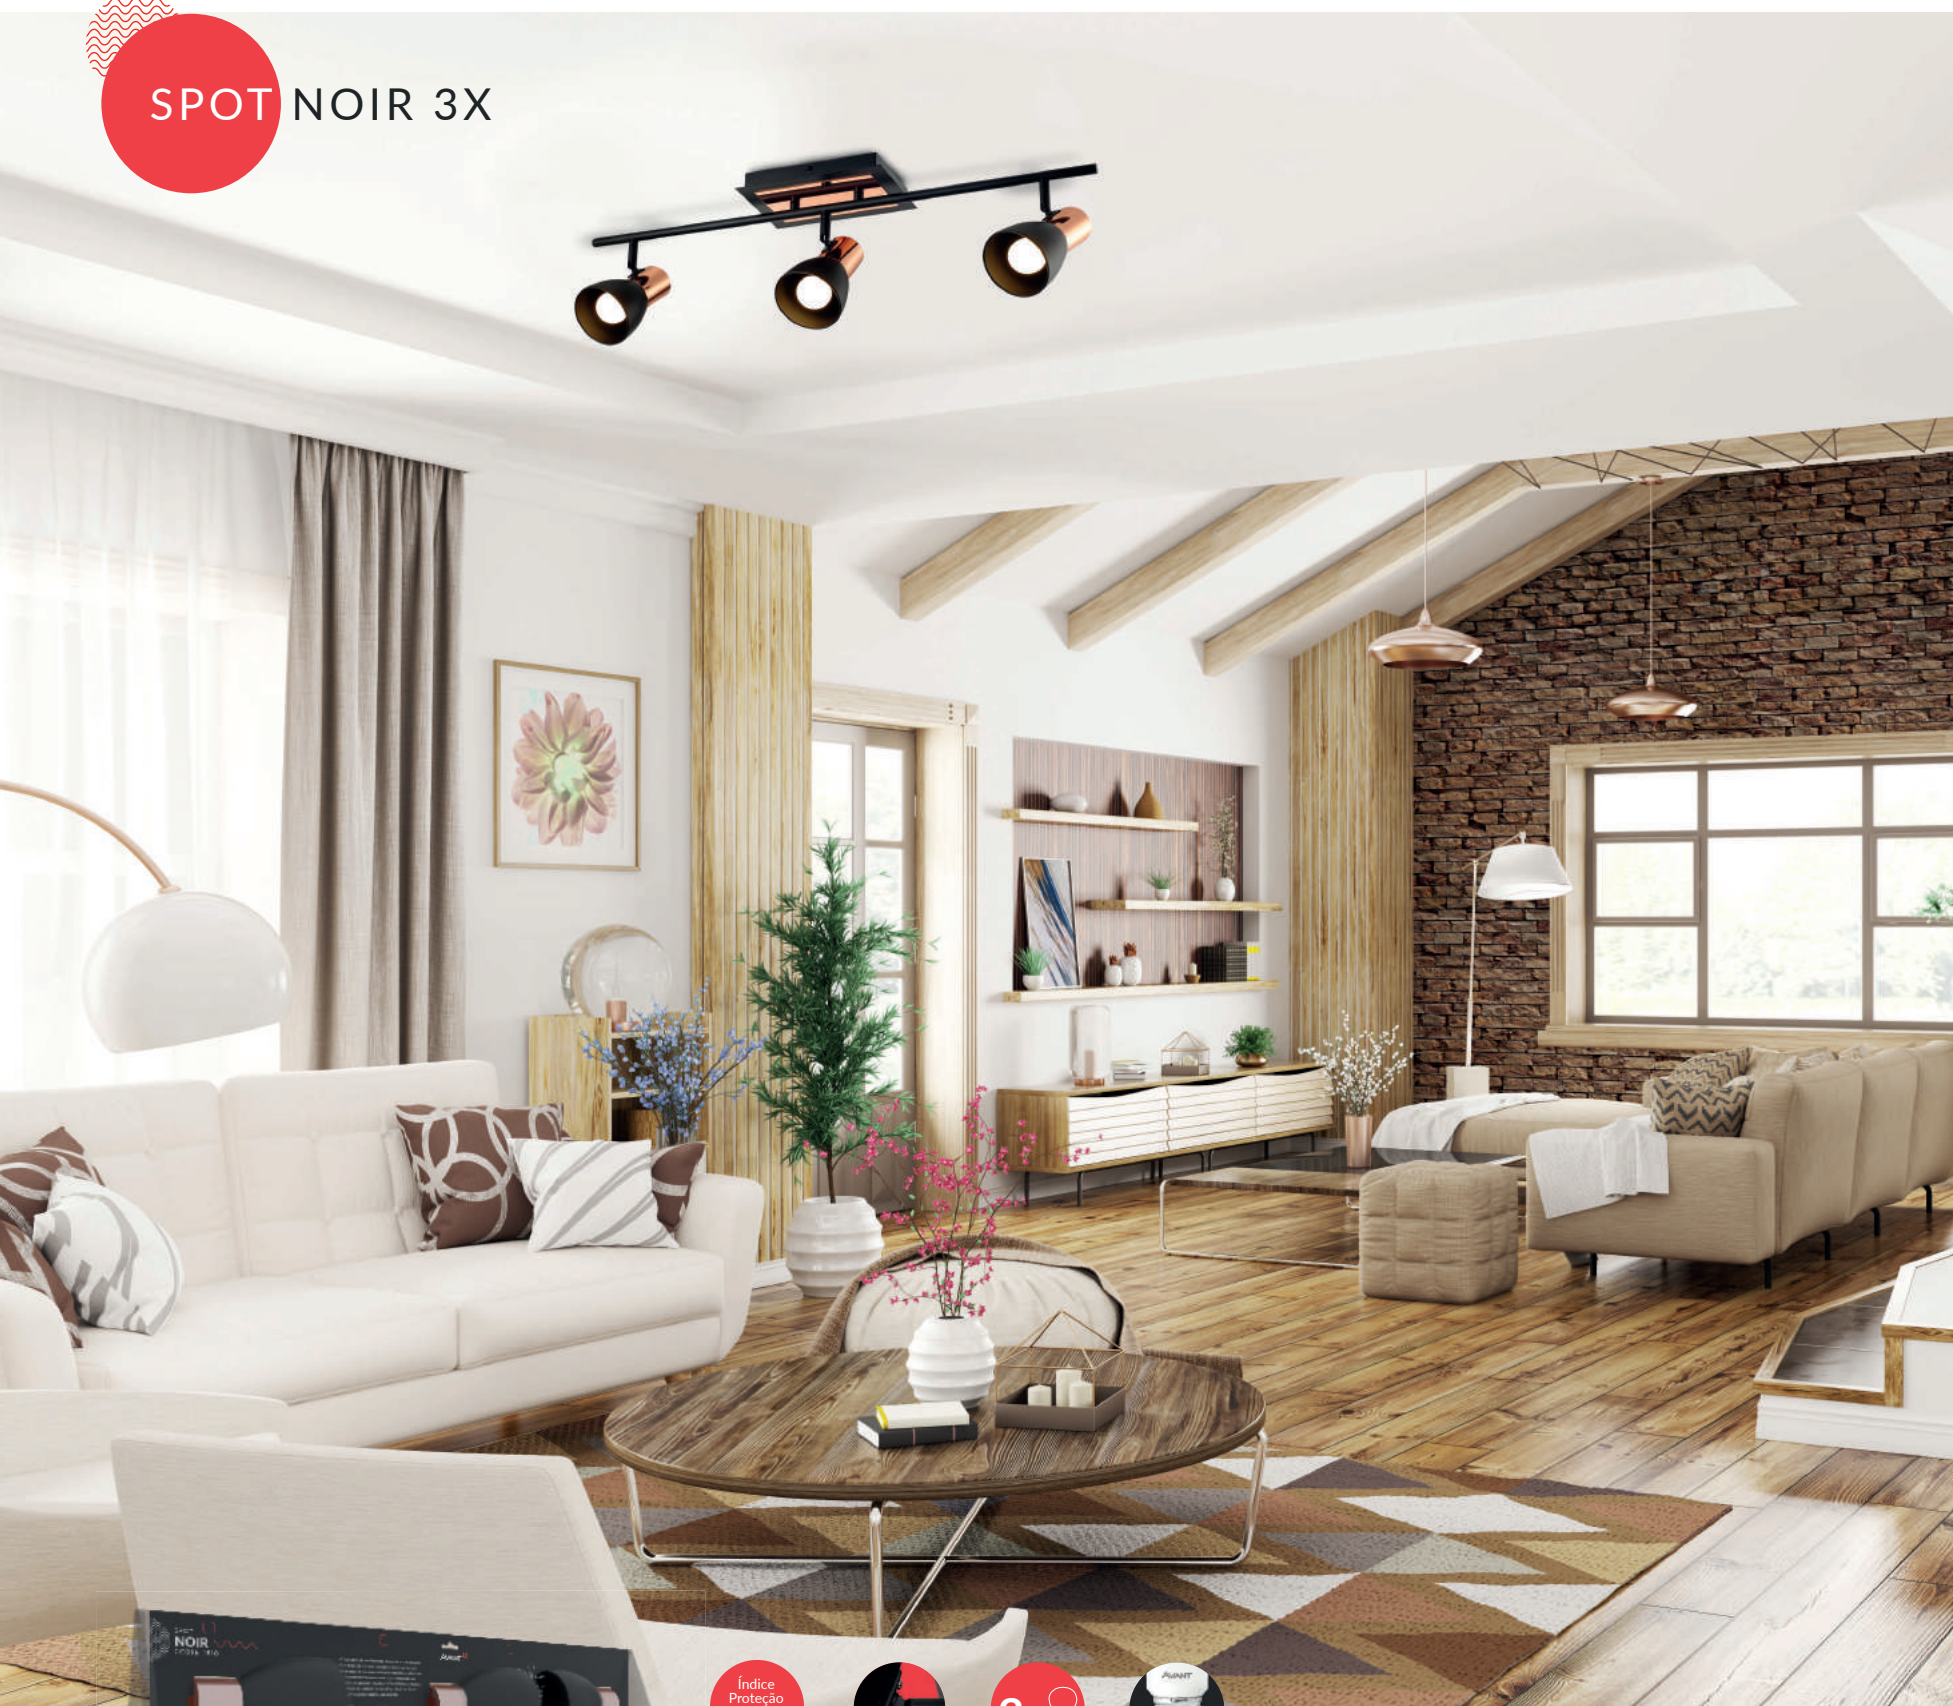

Caixa Externa	8 unid
Garantia	1 ano

■ PB+BP
345048101

Material: Aço

SPOT NOIR 3X

Índice Proteção
IP20

ARTICULÁVEL

3X

PERA
E27