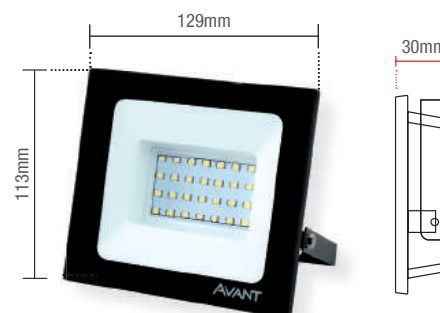

Peso
248g

● AM3000K
259300573

○ BR6500K
259301378

● VERDE
259305370

● RGB
259307879

Material: Corpo em alumínio

SLIM50 | 3750lm*

*Fluxo luminoso não se aplica ao refletor Verde

	● 3000K	● 4000K	○ 6500K	● Verde
Código 9NC	259500577	259500874	259501372	259505374
Múltiplo de vendas	10 unid	10 unid	10 unid	10 unid

Caixa Externa	20 unid
Fator de potência	≥ 0,50
Eficiência luminosa	75 lm/W
Vida útil	25.000h
Garantia	1 ano