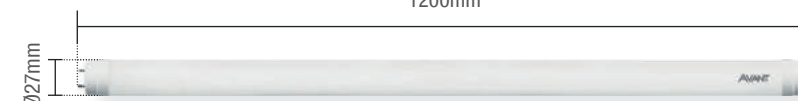

IRC

3000K 4000K 6500K

Múltiplo de vendas 25 unid

Caixa Externa 25 unid

Fator de potência ≥ 0,92

Eficiência luminosa 100 lm/W

Vida útil 25.000h

Garantia 1 ano

Material: Bulbo em vidro e base em alumínio

18W | 1850lm

Peso 211g