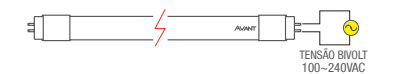

Possui sistema de ligação unilateral

9W | 900lm

Peso 115g