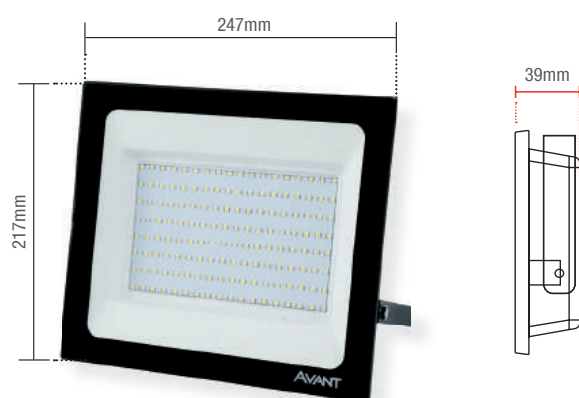

SLIM150 | 11250lm

Peso
1160g

○ 6500K

Código 9NC	259651378
Múltiplo de vendas	10 unid

Caixa Externa	10 unid
Fator de potência	≥ 0,50
Eficiência luminosa	75 lm/W
Vida útil	25.000h
Garantia	1 ano

BR6500K
259651378

Material: Corpo em alumínio