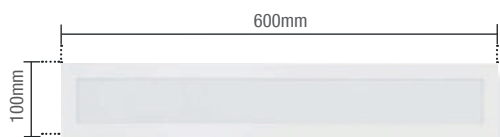

Corpo metálico e difusor em poliestireno

Peso
470g

Nicho de Corte: 80mm x 580mm

18W | 1080lm

● AM3000K
488100579

● NE4000K
488100872

○ BR6500K
488101378

IRC