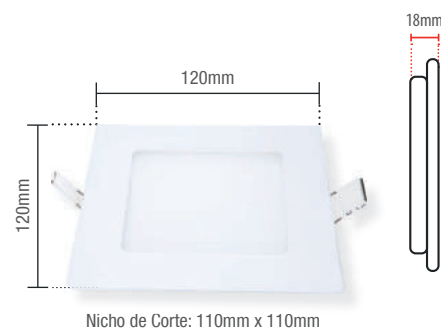

Índice Proteção
IP20

AI
ALUMÍNIO

Conheça mais sobre esse produto em nosso canal

Luz em foco

PAINEL POP EMBUTIR QUADRADO

6W | 360lm

Peso 145g

	● 3000K	● 4000K	○ 6500K
Código 9NC	856020575	856020874	856021377
Múltiplo de vendas	10 unid	10 unid	10 unid