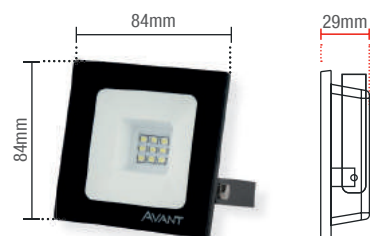

Peso
126g

● AM3000K
259100579

○ BR6500K
259101374

● VERDE
259105376

Material: Corpo em alumínio

SLIM20 | 1500lm

	○ 6500K
Código 9NC	259201375
Múltiplo de vendas	10 unid

Caixa Externa	50 unid
Fator de potência	≥ 0,50
Eficiência luminosa	75 lm/W
Vida útil	25.000h
Garantia	1 ano