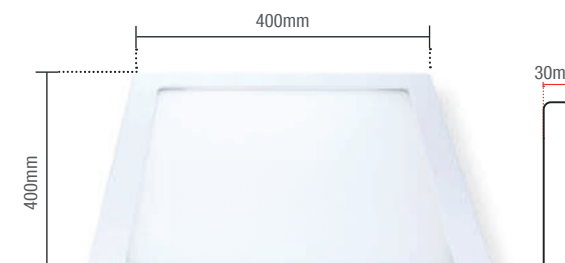

● AM3000K
768450572

● NE4000K
768450871

○ BR6500K
768451372

Material: Corpo em alumínio, difusor em poliestireno, corpo do driver em plástico

30W | 2400lm

Peso
950g

IRC

	● 3000K	● 4000K	○ 6500K
Código 9NC	768290570	768290877	768291379
Múltiplo de vendas	10 unid	10 unid	10 unid