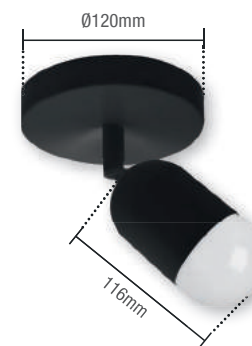

Material: Corpo e Difusor em Plástico

SPOT 200° ELEGANCE

Índice Proteção IP20

Conheça mais sobre esse produto em nosso canal
[Luz em foco](#)

7W | 630lm

Peso 140g

BR6500K 250081372

IRC