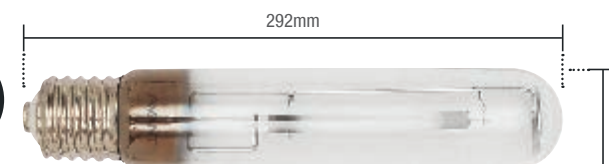

400W | 45305lm

● ÂMBAR
308630262

	● 2000K
Código 9NC	308630262
Múltiplo de vendas	1 unid
Caixa Externa	40 unid
Eficiência luminosa	115 lm/W
Vida útil	32.000h
Garantia	2 anos

Material: Corpo em vidro, base em metal