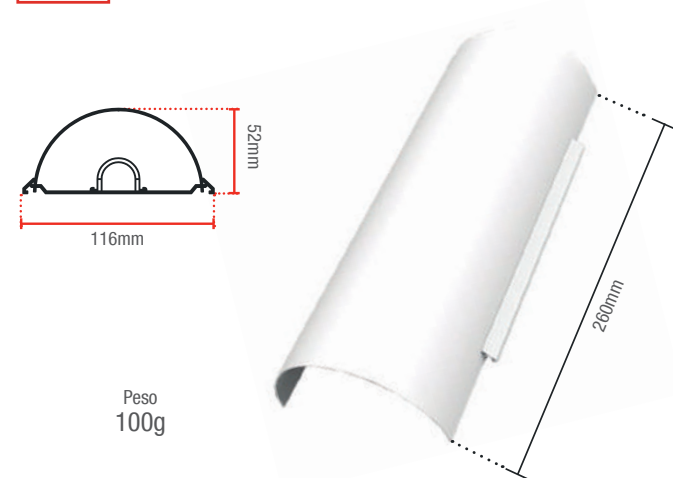

Material: Policabornato

5W | 400lm

Peso
100g

ARANDELA ELEGANCE DUE

Conheça mais sobre esse produto em nosso canal

Luz em foco

3W | 120lm

● AM3000K
181770574