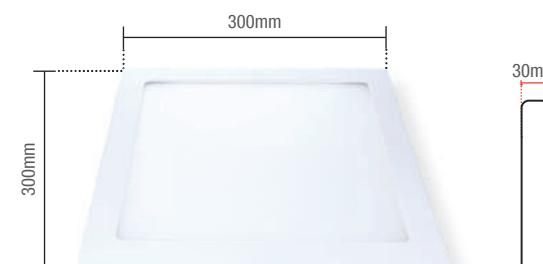

● AM3000K
768380572

● NE4000K
768380875

○ BR6500K
768381372

Material: Corpo em alumínio, difusor em poliestireno, corpo do driver em plástico

24W | 1680lm

Peso
940g

IRC

	● 3000K	● 4000K	○ 6500K
Código 9NC	768130573	768130872	768131375
Múltiplo de vendas	10 unid	10 unid	10 unid