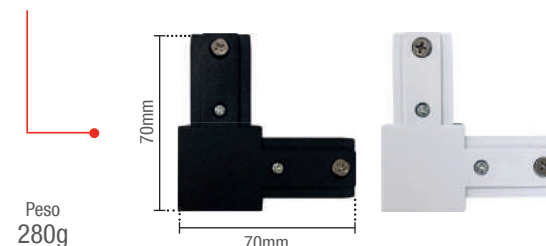

JUNÇÃO RETA

Peso 280g

□ BRANCO
251030009

■ PRETO
251120007

Material: Alumínio

Código 9NC	251030009	251120007
Múltiplo de vendas	1 unid	1 unid
Cor	□ Branco	■ Preto
Caixa Externa	100 unid	

JUNÇÃO L

Peso 280g