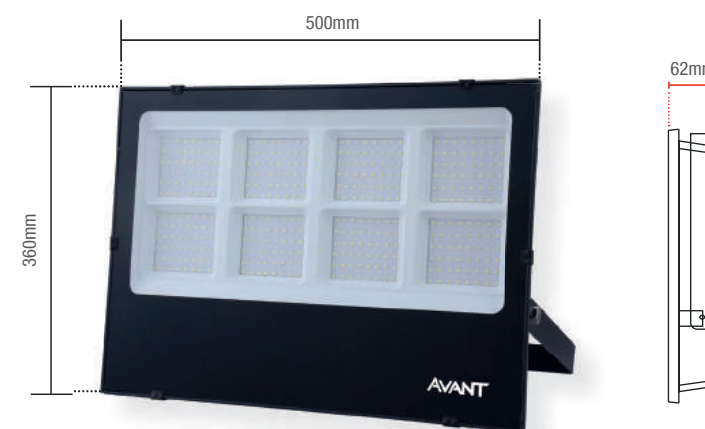

SLIM400 | 30000lm

Peso
5,6kg

○ 6500K

Código 9NC	259851372
Múltiplo de vendas	3 unid

Caixa Externa	3 unid
Fator de potência	≥ 0,90
Eficiência luminosa	75lm/W
Vida útil	25.000h
Garantia	1 ano

BR6500K
259851372

Material: Corpo em alumínio