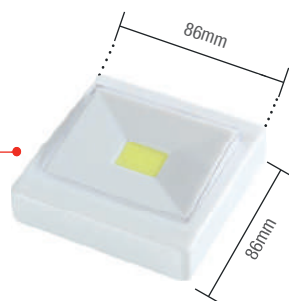

POCKET

Peso
62g

BR6500K
254061370

	6500K
Código 9NC	254061370
Múltiplo de vendas	12 unid

Caixa Externa	144 unid
Eficiência luminosa	83 lm/W
Vida útil	25.000h
Garantia	6 meses

Material: Policabornato

5W