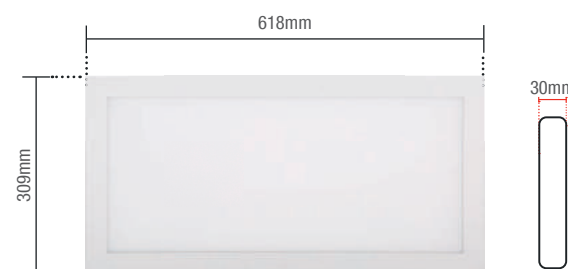

Peso
1,1kg

Nicho de Corte: 603mmx294mm

● NE4000K
147140878

○ BR6500K
147891374

Material: Corpo metálico, difusor plástico, driver em plástico

45W | 3600lm

● 3000K ● 4000K ○ 6500K

Código 9NC	147240574	147240871	147241373
Múltiplo de vendas	5 unid	5 unid	5 unid