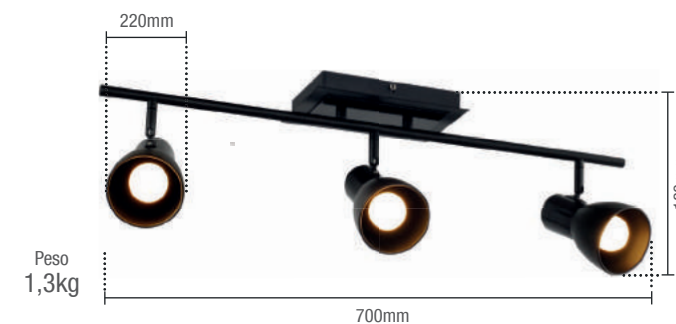

Código 9NC 345078108
Múltiplo de vendas 1 unid
Cores ■ Preto + ■ Black Piano

Caixa Externa 4 unid
Garantia 1 ano

■ PB+BP
345078108

Material: Aço