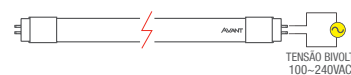

Vida útil 25.000h

Garantia 1 ano

Material: Bulbo em vidro e base em alumínio

TUBULAR T5

BASE G5

Índice Proteção IP20

LED INTEGRADO

Possui sistema de ligação unilateral