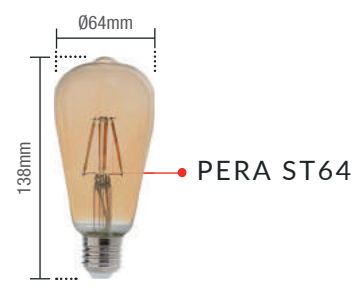

Índice
Proteção
IP20

Conheça mais sobre esse produto em nosso canal
[Luz em foco](#)

4W | 320lm

QR codes for 127V and 220V variants.

127V
180137152

220V
180147160

Peso
54g