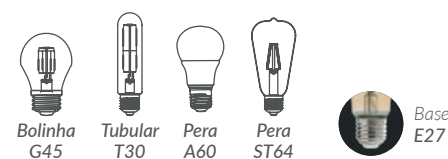

Pendente com uma (1) ou três (3) cúpulas em vidro fosco e canopla em aço na cor preta

*Cabo ajustável
em até 1,20 metro

■ Vidro Fosco

Código 9NC	271010005	271030003
Múltiplo de vendas	1 unid	1 unid
Caixa Externa	24 unid	24 unid
Garantia	1 ano	1 ano