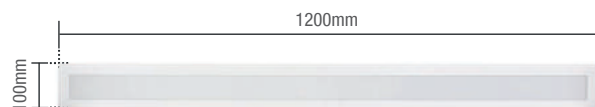

36W | 2160lm

● AM3000K
490210570

● NE4000K
490210877

○ BR6500K
490211379

IRC

	● 3000K	● 4000K	○ 6500K
Código 9NC	490210570	490210877	490211379
Múltiplo de vendas	1 unid	1 unid	1 unid

Caixa Externa	10 unid
Fator de potência	≥ 0,50
Eficiência luminosa	60 lm/W
Vida útil	25.000h
Garantia	1 ano

Corpo metálico e difusor em poliestireno

Peso
970g

Nicho de Corte: 80mm x 1180mm