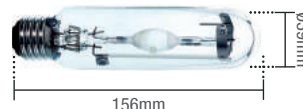

BR6500K
328541168

	5500K
Código 9NC	328541168
Múltiplo de vendas	1 unid
Caixa Externa	40 unid
Eficiência luminosa	85 lm/W
Vida útil	10.000h
Garantia	3 meses

Material: Corpo em vidro, base em metal

400W | 40000lm