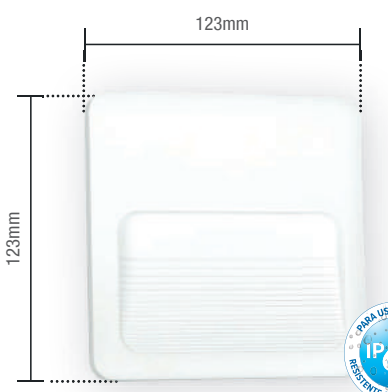

BALIZADOR 4X4 ELEGANCE

Peso 70g

PARA USO EXTERNO RESISTENTE À POEIRA CHUVA IP65

- BIVOLT
- 120°
- ≥70
- IRC

	● 3000K	○ 6500K
Código 9NC	181550572	181551371
Múltiplo de vendas	10 unid	10 unid

Caixa Externa	100 unid
Fator de potência	≥ 0,50
Eficiência luminosa	60 lm/W
Vida útil	25.000h
Garantia	1 ano

● AM3000K
181550572

○ BR6500K
181551371

Material: Policarbonato