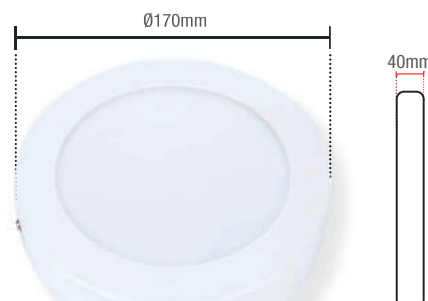

● AM3000K
767100572

● NE4000K
767100870

○ BR6500K
767101372

Material: Corpo em alumínio, difusor em poliestireno, corpo do driver em plástico

12W | 720lm

Peso
295g

IRC

● 3000K ● 4000K ○ 6500K