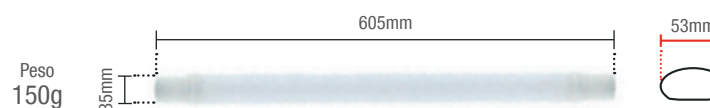

	● 3000K	○ 6500K	● Verde
Código 9NC	198020570	198021379	198025377
Múltiplo de vendas	1 unid	1 unid	1 unid

LUMINÁRIA HUMMER

AVANT
Luz pra você

16W | 1440lm

● NE4000K
896910579

Peso 150g

IRC

	● 4000K
Código 9NC	896910579
Múltiplo de vendas	6 unid
Caixa Externa	36 unid
Fator de potência	≥ 0,90
Eficiência luminosa	90 lm/W
Vida útil	25.000h
Garantia	1 ano