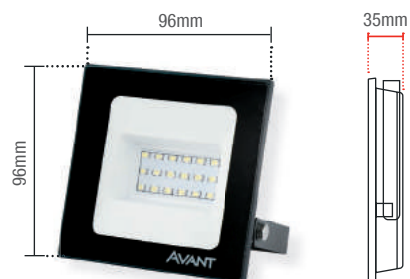

Peso
126g

● AM3000K
259100579

○ BR6500K
259101374

● VERDE
259105376

Material: Corpo em alumínio

SLIM20 | 1500lm

	○ 6500K
Código 9NC	259201375
Múltiplo de vendas	10 unid

Caixa Externa	50 unid
Fator de potência	≥ 0,50
Eficiência luminosa	75 lm/W
Vida útil	25.000h
Garantia	1 ano