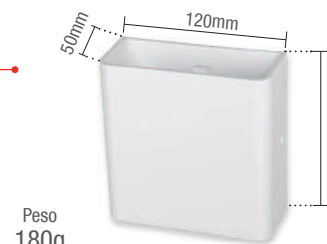

ARANDELA SUPIMPA

Índice Proteção
IP20

	● 3000K	○ 6500K
Código 9NC	158010574	158011376
Múltiplo de vendas	1 unid	1 unid

Caixa Externa	20 unid
Fator de potência	≥ 0,50
Eficiência luminosa	80 lm/W
Vida útil	25.000h
Garantia	1 ano

Material: Policabornato

5W | 400lm

Peso
100g

ARANDELA ELEGANCE DUE

Conheça mais sobre esse produto em nosso canal

Luz em foco

3W | 120lm

● AM3000K
181770574

● AM3000K
181780573

	● 3000K	● 3000K
Código 9NC	181770574	181780573
Múltiplo de vendas	01 unid	01 unid
Cor	☐ Branco	☒ Preto

Caixa Externa	50 unid
Fator de potência	≥ 0,50
Eficiência luminosa	40 lm/W
Vida útil	25.000h
Garantia	1 ano

Material: Policabornato

Efeito de Luz

Peso
180g

3W | 120lm

● AM3000K
181790572

● AM3000K
181760575

	● 3000K	● 3000K
Código 9NC	181790572	181760575
Múltiplo de vendas	01 unid	01 unid
Cor	☒ Café	☒ Marfim

Caixa Externa	50 unid
Fator de potência	≥ 0,50
Eficiência luminosa	40 lm/W
Vida útil	25.000h
Garantia	1 ano

Material: Policabornato