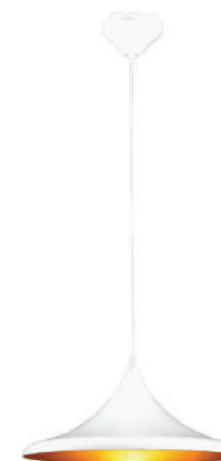

Indicação de lâmpada
1X PERA LED

Base
E27

EXTERNO INTERNO

MATERIAL
AÇO

Pendente aramado com uma (1) cúpula em aço na cor preta ou branca, com revestimento interno em alumínio texturizado na cor dourada

CHAMONIX

Ø120mm

*Cabo ajustável em até 1,5 metro

QR Code

■ PF ■ EO
582286774

190mm

Ø380mm

Peso
600g