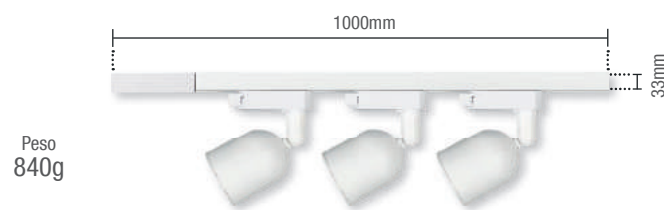

- » 01 Trilho de 01 metro (com alimentador);
- » 03 Spots de 7W;
- » 01 Conector linear (para conectar em outro trilho).
- » Parafusos para fixação

3x7W | 3x630lm

● AM3000K
251090571

○ BR6500K
251091376

Material: Spot em Policarbonato e trilho em alumínio