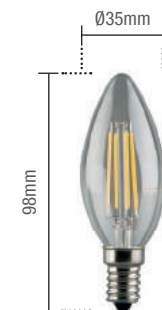

Vida útil 15.000h

Garantia 1 ano

Material: Bulbo em vidro e base em metal

4W | 400lm

BASE
E14

Peso
15g

VELA

● AMBAR
265080377