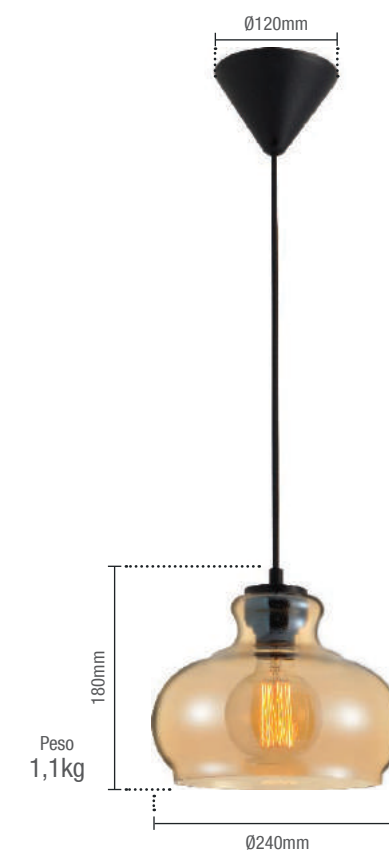

ISTAMBUL, MANISA E RIZE

Casa Design

Conheça mais sobre esse produto em nosso canal
Luz em foco

MATERIAL
VIDRO E AÇO

Indicação de lâmpada
1X Pera Retrô

Base
E27

Pendente com uma (1) cúpula em vidro e canopla em aço

RIZE

■ Ambar+ Preto Fosco

Código 9NC	484110004	484140001	484130005
Múltiplo de vendas	1 unid	1 unid	1 unid
Caixa Externa	6 unid	6 unid	6 unid
Garantia	1 ano	1 ano	1 ano