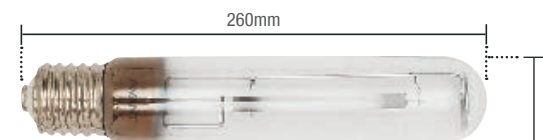

250W | 27853lm

● ÂMBAR
308600266

	● 2000K
Código 9NC	308600266
Múltiplo de vendas	1 unid
Caixa Externa	40 unid
Eficiência luminosa	110 lm/W
Vida útil	32.000h
Garantia	2 anos

Material: Corpo em vidro, base em metal