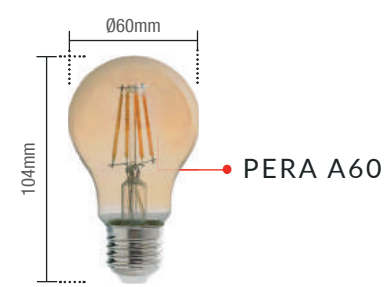

Material: Bulbo em vidro e base em metal

4W | 320lm

QR codes for 127V and 220V variants.

127V
180157150

220V
180167168

Peso
37g

Dimerizável

200°