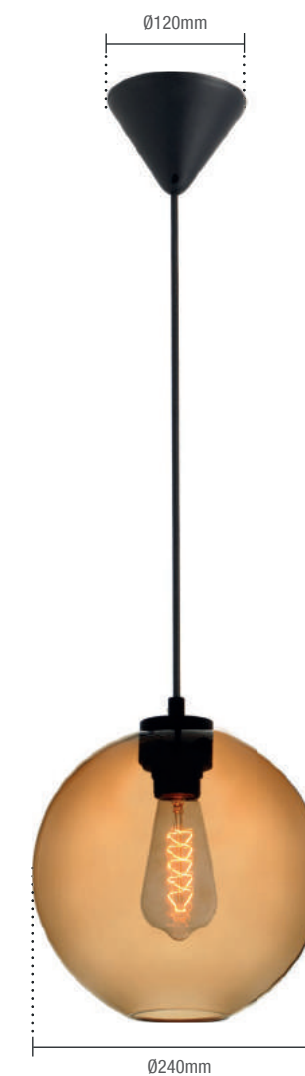

ADANA E ANKARA

*Cabo ajustável em até 1,5 metro

■ AMB ■ PF
484120000

ADANA

*Cabo ajustável em até 1,5 metro

■ AMB ■ PF
484100009

ANKARA

Conheça mais sobre esse produto em nosso canal