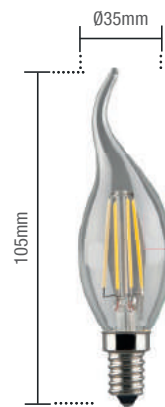

Material: Bulbo em vidro e base em metal

VELA CLEAR

*Bulbo transparente

Índice
Proteção
IP20

4W | 400lm

BASE
E14

Peso
15g

VELA CHAMA