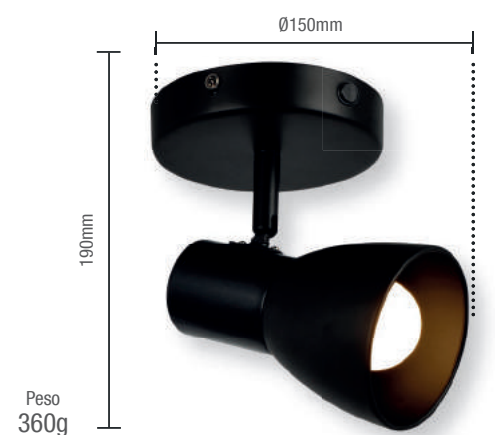

Código 9NC	345048101
Múltiplo de vendas	1 unid
Cores	■ Preto + ■ Black Piano

Caixa Externa	8 unid
Garantia	1 ano

■ PB+BP
345048101

Material: Aço