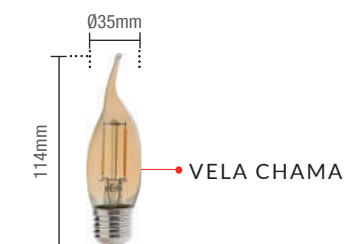

Material: Bulbo em vidro e base em metal

4W | 320lm

QR codes for 127V and 220V variants.

127V
180197156

220V
180207161

Peso
17g

Dimerizável

200°