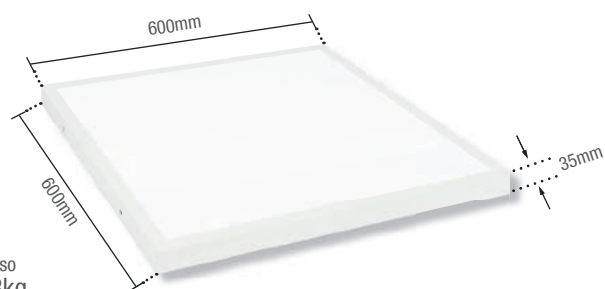

PAINEL MODULAR

≥80
IRC

120°

BIVOLT

Caixa Externa	5 unid
Fator de potência	≥ 0,90
Eficiência luminosa	80 lm/W
Vida útil	25.000h
Garantia	1 ano

SOBREPOR

Índice Proteção
IP20

LED
INTEGRADO

Conheça mais sobre esse produto em nosso canal

Luz em foco

45W | 3600lm

● 3000K ● 4000K ○ 6500K

Código 9NC	147910570	147920876	147931377
Múltiplo de vendas	5 unid	5 unid	5 unid

● AM3000K
147910570

● NE4000K
147920876

○ BR6500K
147931377

Material: Corpo metálico, difusor e driver em plástico

Peso
2,3kg

PAINEL MODULAR

Índice Proteção
IP20

LED
INTEGRADO

Caixa Externa	5 unid
Fator de potência	≥ 0,90
Eficiência luminosa	80 lm/W
Vida útil	25.000h
Garantia	1 ano

EMBUTIR

25W | 2000lm

● 4000K ○ 6500K

Código 9NC	147140878	147891374
Múltiplo de vendas	5 unid	5 unid

Peso
1,1kg

Nicho de Corte: 603mmx294mm

● NE4000K
147140878

○ BR6500K
147891374

Material: Corpo metálico, difusor plástico, driver em plástico

45W | 3600lm

● 3000K ● 4000K ○ 6500K

Código 9NC	147240574	147240871	147241373
Múltiplo de vendas	5 unid	5 unid	5 unid

Peso
1,9kg

Nicho de Corte: 603mmx603mm

● AM3000K
147240574

● NE4000K
147240871

○ BR6500K
147241373

Material: Corpo metálico, difusor e driver em plástico

45W | 3600lm

● 4000K ○ 6500K

Código 9NC	147240875	147901370
Múltiplo de vendas	5 unid	5 unid

Peso
2,1kg

Nicho de Corte: 1228mmx294mm

● NE4000K
147240875

○ BR6500K
147901370

Material: Corpo metálico, difusor e driver em plástico