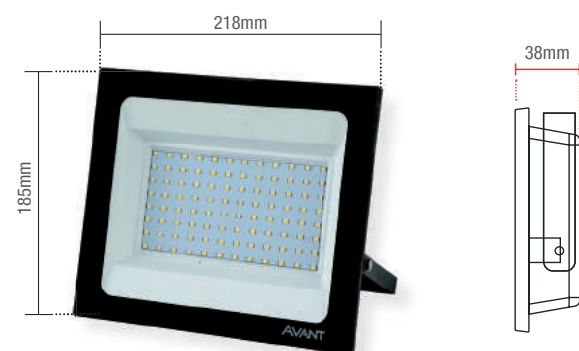

Peso
358g

● AM3000K
259500577

● NE4000K
259500874

○ BR6500K
259501372

● VERDE
259505374

Material: Corpo em alumínio

SLIM100 | 7500lm*

*Fluxo luminoso não se aplica ao refletor Verde