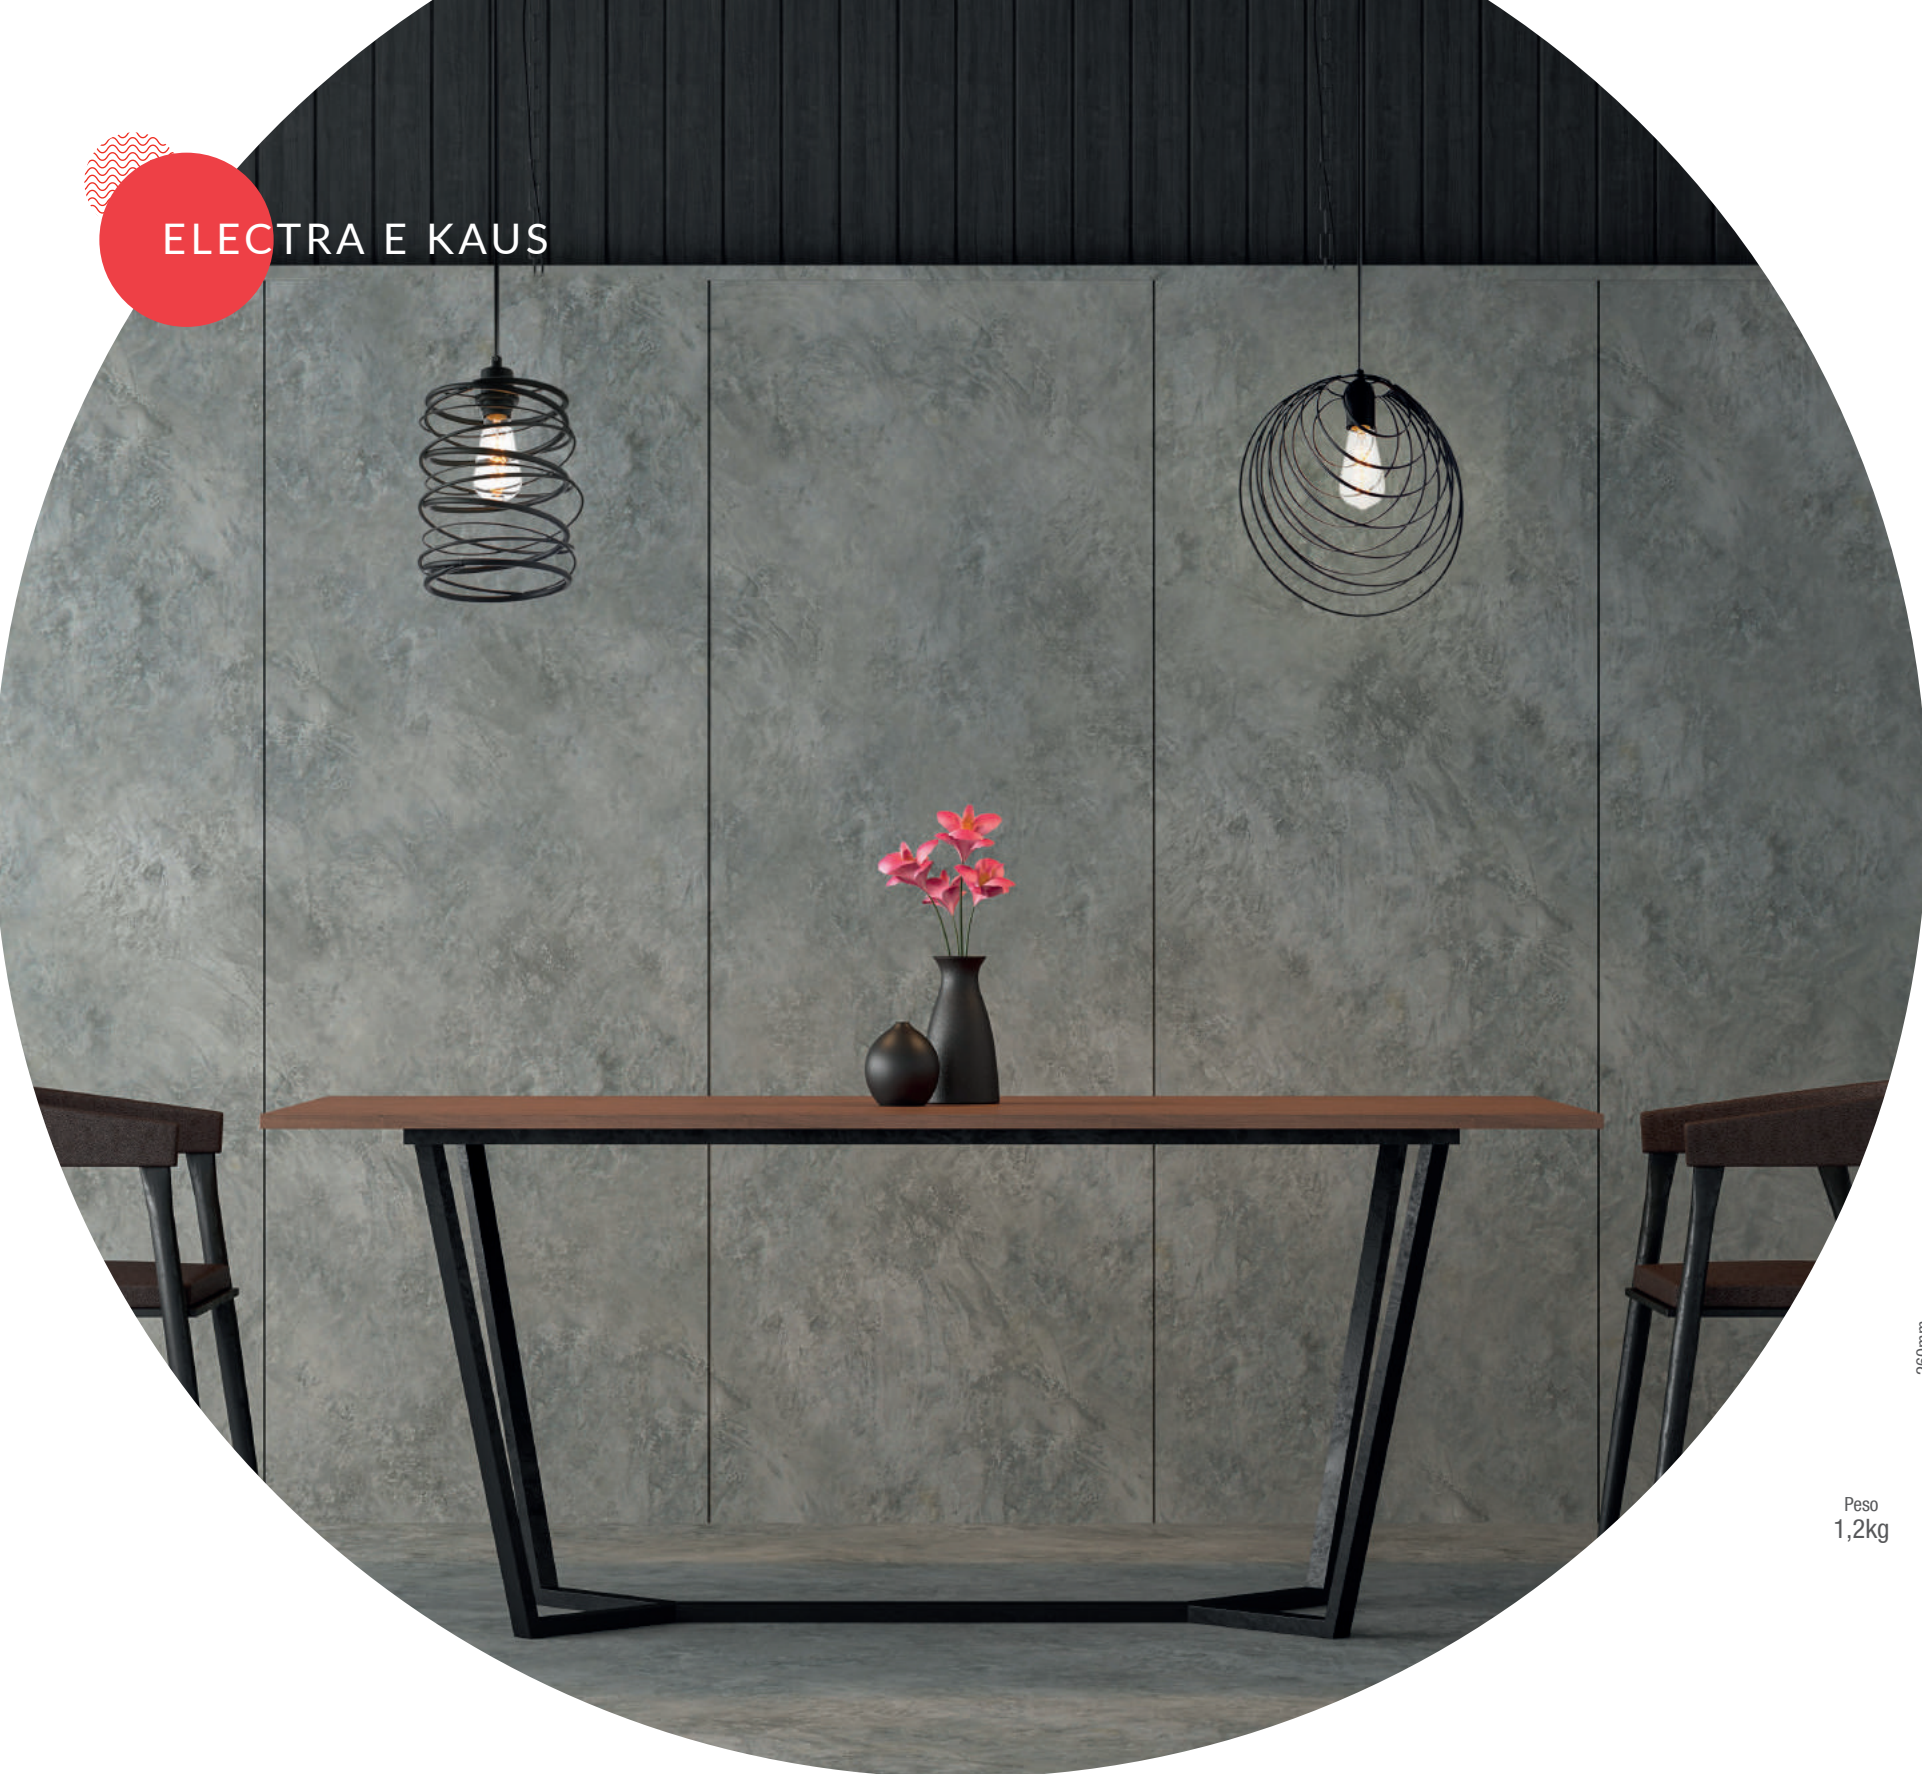

ELECTRA E KAUS

*Cabo ajustável em até 1,5 metro

■ PF
484430009

—● ELECTRA