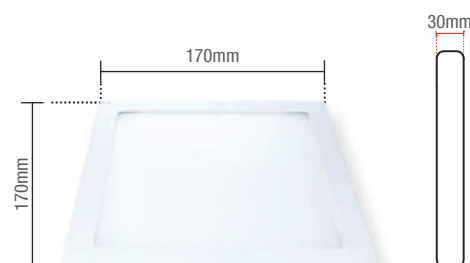

12W | 720lm

Peso
295g

IRC

	● 3000K	● 4000K	○ 6500K
Código 9NC	768450572	768450871	768451372
Múltiplo de vendas	10 unid	10 unid	10 unid

Caixa Externa	30 unid
Fator de potência	≥ 0,50
Eficiência luminosa	60 lm/W
Vida útil	25.000h
Garantia	1 ano