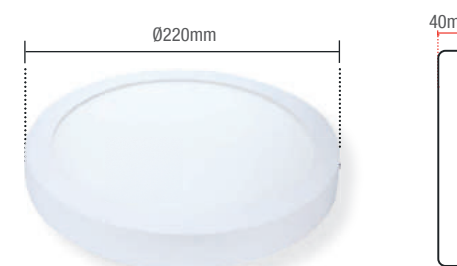

Peso
410g

IRC

● 3000K ● 4000K ○ 6500K

Código 9NC	767100572	767100870	767101372
Múltiplo de vendas	10 unid	10 unid	10 unid

Caixa Externa	20 unid
Fator de potência	≥ 0,50
Eficiência luminosa	70 lm/W
Vida útil	25.000h
Garantia	1 ano

● AM3000K
767100572

● NE4000K
767100870

○ BR6500K
767101372

Material: Corpo em alumínio, difusor em poliestireno, corpo do driver em plástico

12W | 720lm