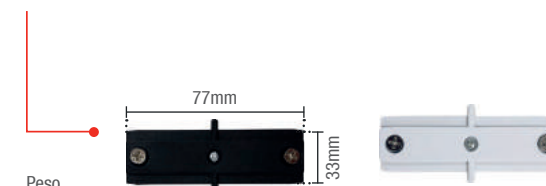

JUNÇÃO RETA

Peso 280g

□ BRANCO
251030009

■ PRETO
251120007

Material: Alumínio

Código 9NC	251030009	251120007
Múltiplo de vendas	1 unid	1 unid
Cor	□ Branco	■ Preto
Caixa Externa	100 unid