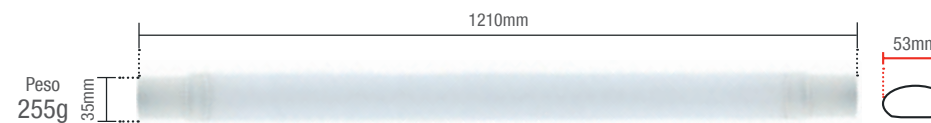

Peso 255g

IRC

	● 4000K
Código 9NC	896920578
Múltiplo de vendas	6 unid
Caixa Externa	36 unid
Fator de potência	≥ 0,90
Eficiência luminosa	90 lm/W
Vida útil	25.000h
Garantia	1 ano

Material: Policarbonato

32W | 2900lm

○ BR6500K
896921377

IRC

	○ 6500K
Código 9NC	896921377
Múltiplo de vendas	6 unid
Caixa Externa	36 unid
Fator de potência	≥ 0,90
Eficiência luminosa	91 lm/W
Vida útil	25.000h
Garantia	1 ano

Material: Policarbonato