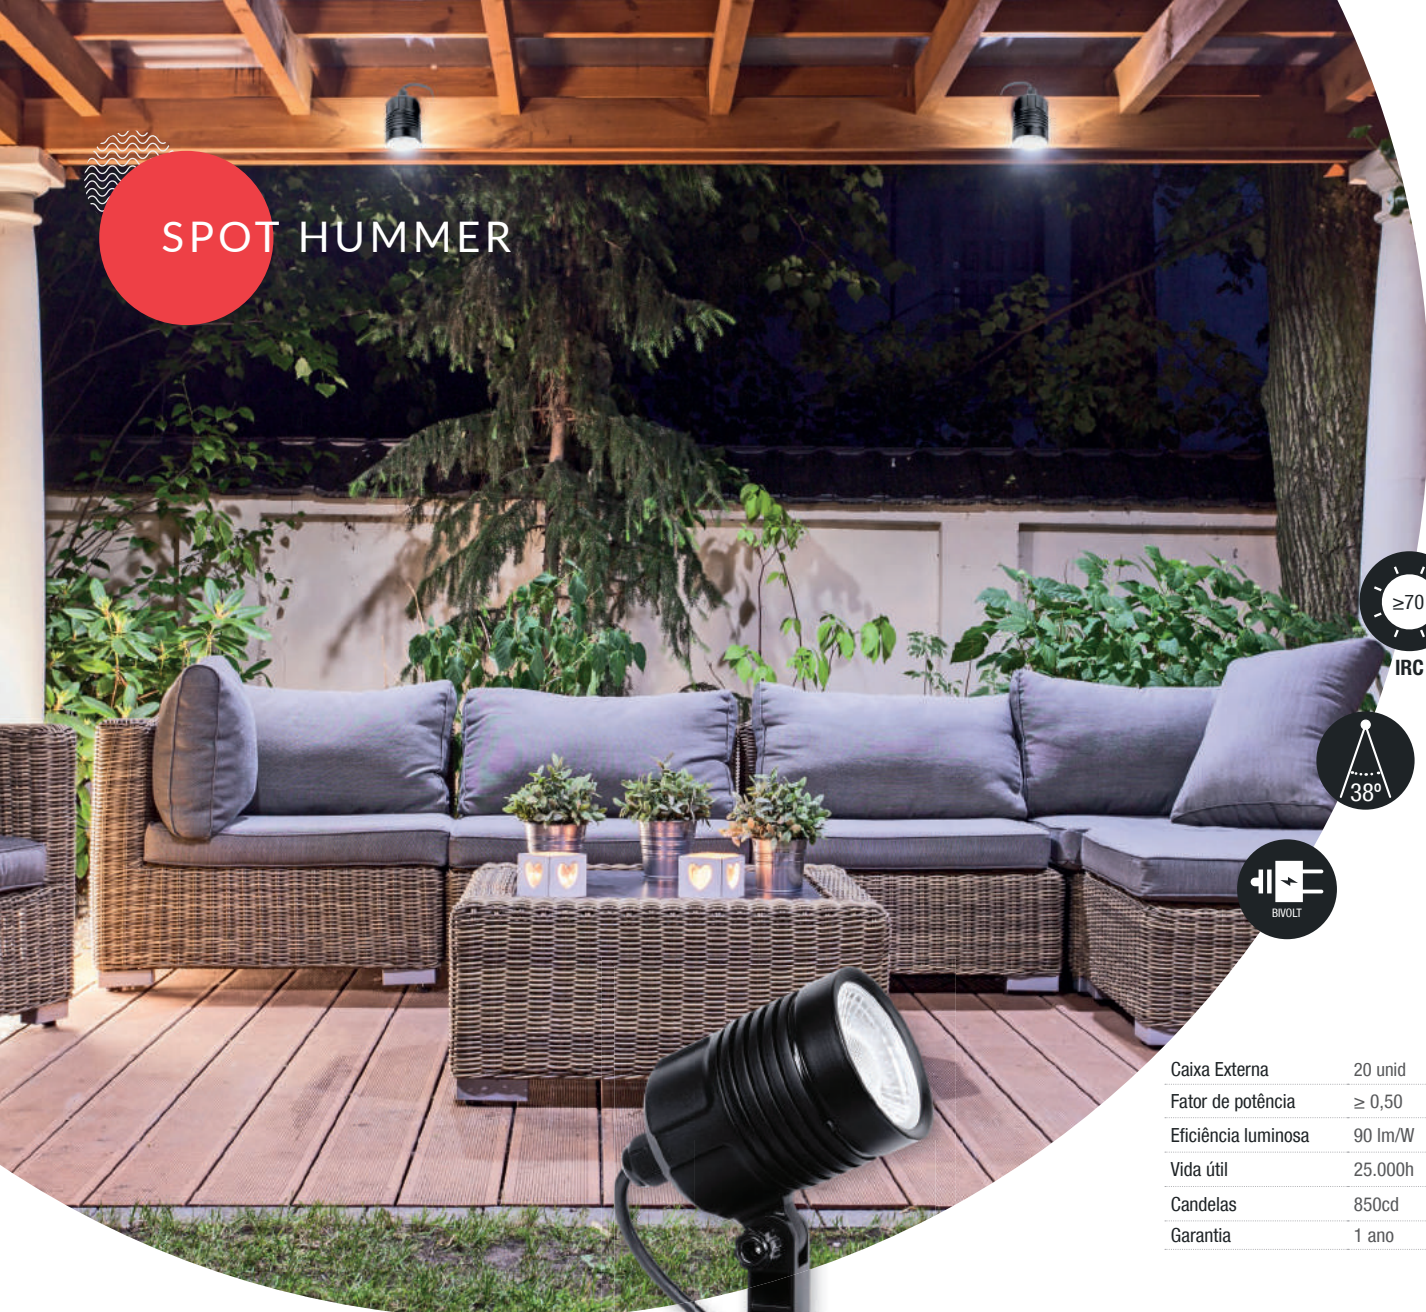

SPOT HUMMER

Caixa Externa	20 unid
Fator de potência	≥ 0,50
Eficiência luminosa	90 lm/W
Vida útil	25.000h
Candelas	850cd
Garantia	1 ano

Conheça mais sobre esse produto em nosso canal

[Luz em foco](#)

6W | 540lm*

*Fluxo luminoso não se aplica ao refletor Verde

Peso 160g