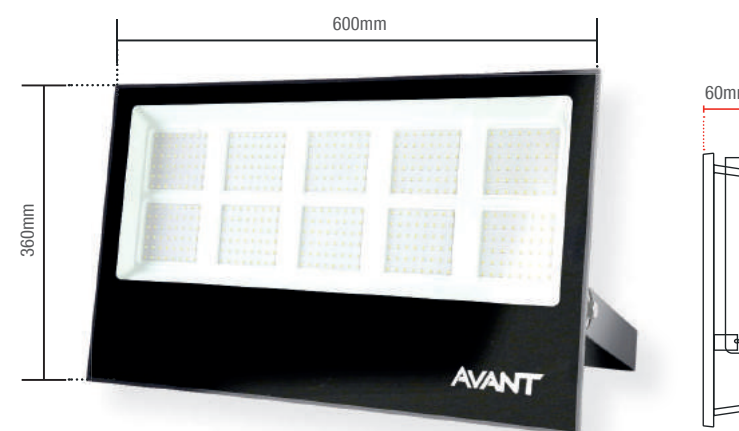

SLIM500 | 37500lm

Peso
7,3kg

○ 6500K

Código 9NC	259901374
Múltiplo de vendas	3 unid

Caixa Externa	3 unid
Fator de potência	≥ 0,90
Eficiência luminosa	75lm/W
Vida útil	25.000h
Garantia	1 ano

BR6500K
259901374

Material: Corpo em alumínio