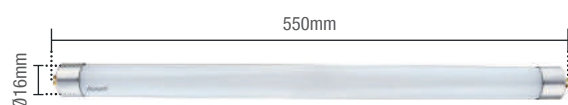

TUBULAR T5

BASE G5

Índice Proteção IP20

LED INTEGRADO

Possui sistema de ligação unilateral

9W | 900lm

Peso 63g

IRC

● 4000K ○ 6500K

Múltiplo de vendas 10 unid

Caixa Externa	50 unid
Fator de potência	≥ 0,92
Eficiência luminosa	100 lm/W
Vida útil	25.000h
Garantia	1 ano

Material: Bulbo em vidro e base em alumínio

18W | 1850lm

Peso 120g

IRC

● 4000K ○ 6500K

Múltiplo de vendas 10 unid

Caixa Externa	50 unid
Fator de potência	≥ 0,92
Eficiência luminosa	103 lm/W
Vida útil	25.000h
Garantia	1 ano

Material: Bulbo em vidro e base em alumínio

TUBULAR T8 HO

BASE G13

40W | 3800lm

Peso 415g

● NE4000K 257090878

○ BR6500K 257101376

IRC

● 4000K ○ 6500K

Código 9NC 257090878 257101376
Múltiplo de vendas 25 unid 25 unid

Caixa Externa	25 unid
Fator de potência	≥ 0,92
Eficiência luminosa	95 lm/W
Vida útil	25.000h
Garantia	1 ano

Material: Policarbonato e alumínio

*Base de alumínio, não curva com o tempo