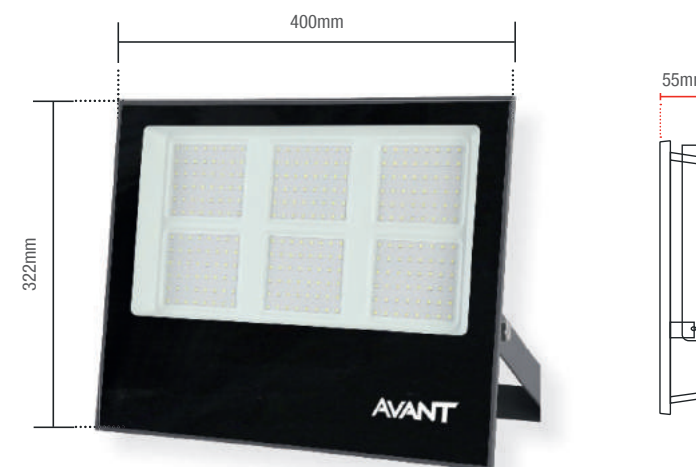

SLIM300 | 22500lm

Peso
4,2kg

○ 6500K

Código 9NC	259801377
Múltiplo de vendas	5 unid

Caixa Externa	5 unid
Fator de potência	≥ 0,90
Eficiência luminosa	75 lm/W
Vida útil	25.000h
Garantia	1 ano

BR6500K
259801377

Material: Corpo em alumínio