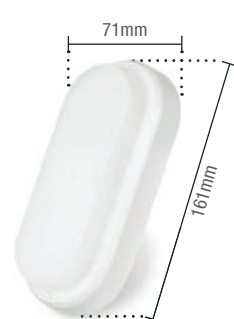

ARANDELA HUMMER

Conheça mais sobre esse produto em nosso canal
Luz em foco

LED
INTEGRADO

PARA USO EXTERNO
IP65
RESISTENTE A POEIRA E CHUVA

5W | 400lm

Peso
96g

	3000K	3000K
Código 9NC	157930575	157940574
Múltiplo de vendas	10 unid	10 unid
Cor	☐ Branco Fosco	☒ Preto Fosco

Caixa Externa	50 unid
Fator de potência	≥ 0,50
Eficiência luminosa	80 lm/W
Vida útil	25.000h
Garantia	1 ano

Material: Policabornato

12W | 960lm

Peso
134g

	3000K	3000K
Código 9NC	157910577	157920576
Múltiplo de vendas	10 unid	10 unid
Cor	☐ Branco Fosco	☒ Preto Fosco

Caixa Externa	50 unid
Fator de potência	≥ 0,50
Eficiência luminosa	80 lm/W
Vida útil	25.000h
Garantia	1 ano

Material: Policabornato

5W | 420lm

	6500K	6500K
Código 9NC	157931374	157941373
Múltiplo de vendas	10 unid	10 unid
Cor	☐ Branco Fosco	☒ Preto Fosco

Caixa Externa	50 unid
Fator de potência	≥ 0,50
Eficiência luminosa	84 lm/W
Vida útil	25.000h
Garantia	1 ano

Material: Policabornato

12W | 1000lm

	6500K	6500K
Código 9NC	157911376	157921375
Múltiplo de vendas	10 unid	10 unid
Cor	☐ Branco Fosco	☒ Preto Fosco

Caixa Externa	50 unid
Fator de potência	≥ 0,50
Eficiência luminosa	83 lm/W
Vida útil	25.000h
Garantia	1 ano

Material: Policabornato