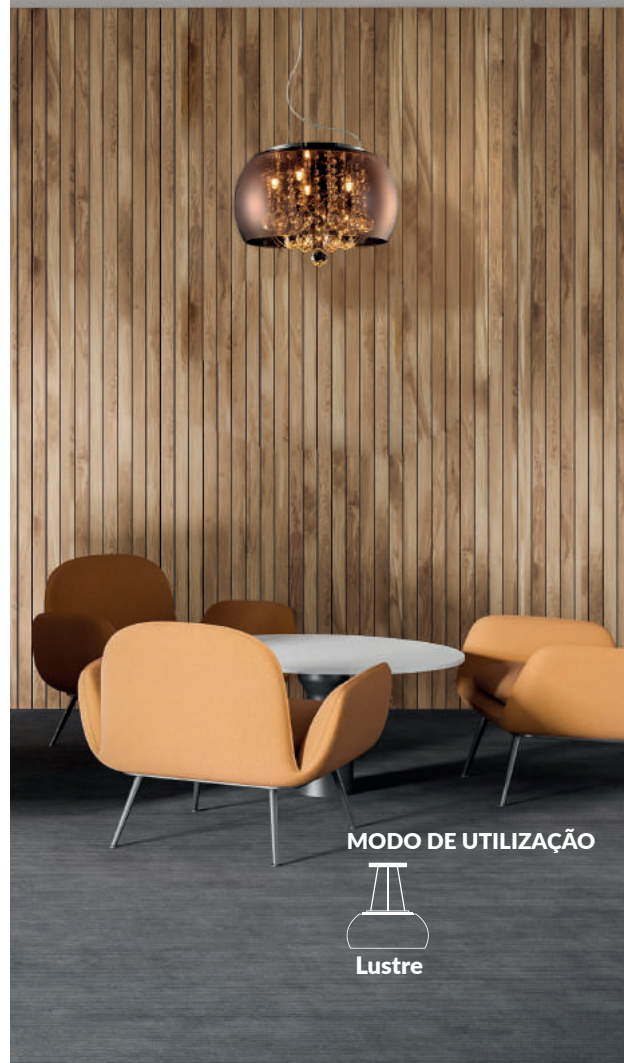

WESSEX

Indicação de lâmpada
5X Linha Retrô LED

Luxpin G9

MATERIAL
VIDRO

CABO
TRANSPARENTE

CANOPLA
CROMADO

Lustre em vidro e canopla em aço cromado

*Cabo ajustável
em até 1,5 metro

FE
340504602

Peso:
5.1kg

CRE
340515509

AT
340527106

	Fumê Espelhado	Cobre Rosê Espelhado	Âmbar Translúcido
Código 9NC	340504602	340515509	340527106
Múltiplo de vendas	1 unid	1 unid	1 unid
Caixa Externa	1 unid	1 unid	1 unid
Garantia	1 ano	1 ano	1 ano

FE
340534609

Wessex 500
Peso: 8.5kg

CRE
340545506

AT
340557103

	Fumê Espelhado	Cobre Rosê Espelhado	Âmbar Translúcido
Código 9NC	340534609	340545506	340557103
Múltiplo de vendas	1 unid	1 unid	1 unid
Caixa Externa	1 unid	1 unid	1 unid
Garantia	1 ano	1 ano	1 ano