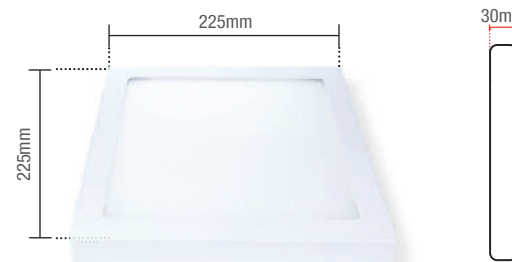

Índice Proteção
IP20

Conheça mais sobre esse produto em nosso canal

Luz em foco

PAINEL SOBREPOR QUADRADO

18W | 1260lm

Peso
470g

	● 3000K	● 4000K	○ 6500K
Código 9NC	768100572	768100875	768101372
Múltiplo de vendas	10 unid	10 unid	10 unid