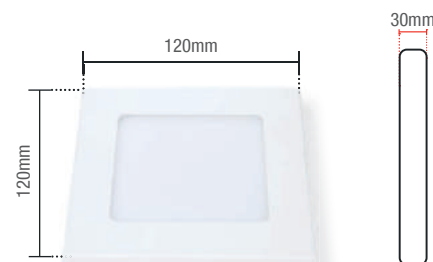

Peso
135g

IRC

	● 3000K	● 4000K	○ 6500K
Código 9NC	768380572	768380875	768381372
Múltiplo de vendas	10 unid	10 unid	10 unid

Caixa Externa	50 unid
Fator de potência	≥ 0,50
Eficiência luminosa	60 lm/W
Vida útil	25.000h
Garantia	1 ano

● AM3000K
768380572

● NE4000K
768380875

○ BR6500K
768381372

Material: Corpo em alumínio, difusor em poliestireno, corpo do driver em plástico

24W | 1680lm