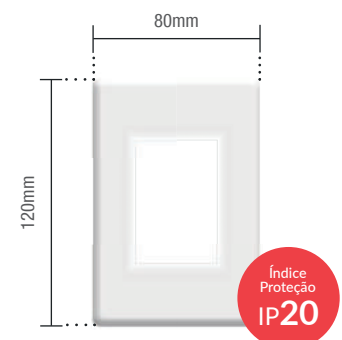

Caixa Externa	50 unid
Fator de potência	≥ 0,50
Eficiência luminosa	83 lm/W
Vida útil	25.000h
Garantia	1 ano

Material: Policabornato

BALIZADOR ELEGANCE

Conheça mais sobre esse produto em nosso canal
Luz em foco

BALIZADOR 4X2 ELEGANCE

2W | 120lm

Peso 100g

Índice Proteção IP20

- BIVOLT
- 120°
- ≥70
- IRC

	● 3000K	○ 6500K
Código 9NC	181440571	181441373
Múltiplo de vendas	10 unid	10 unid

Caixa Externa	100 unid
Fator de potência	≥ 0,60
Eficiência luminosa	60 lm/W
Vida útil	25.000h
Garantia	1 ano