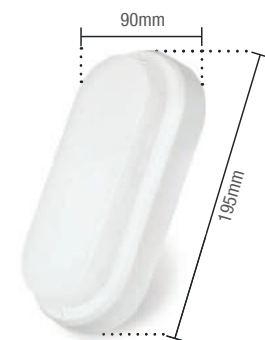

3000K	3000K
Código 9NC	157930575	157940574
Múltiplo de vendas	10 unid	10 unid
Cor	☐ Branco Fosco	☒ Preto Fosco

Caixa Externa	50 unid
Fator de potência	≥ 0,50
Eficiência luminosa	80 lm/W
Vida útil	25.000h
Garantia	1 ano

Material: Policabornato

12W | 960lm

Peso
134g