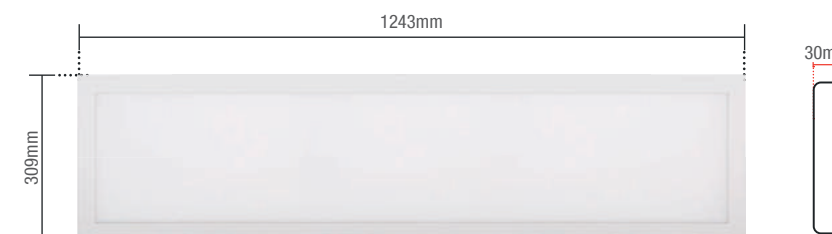

Nicho de Corte: 1228mmx294mm

● NE4000K
147240875

○ BR6500K
147901370

Material: Corpo metálico, difusor e driver em plástico