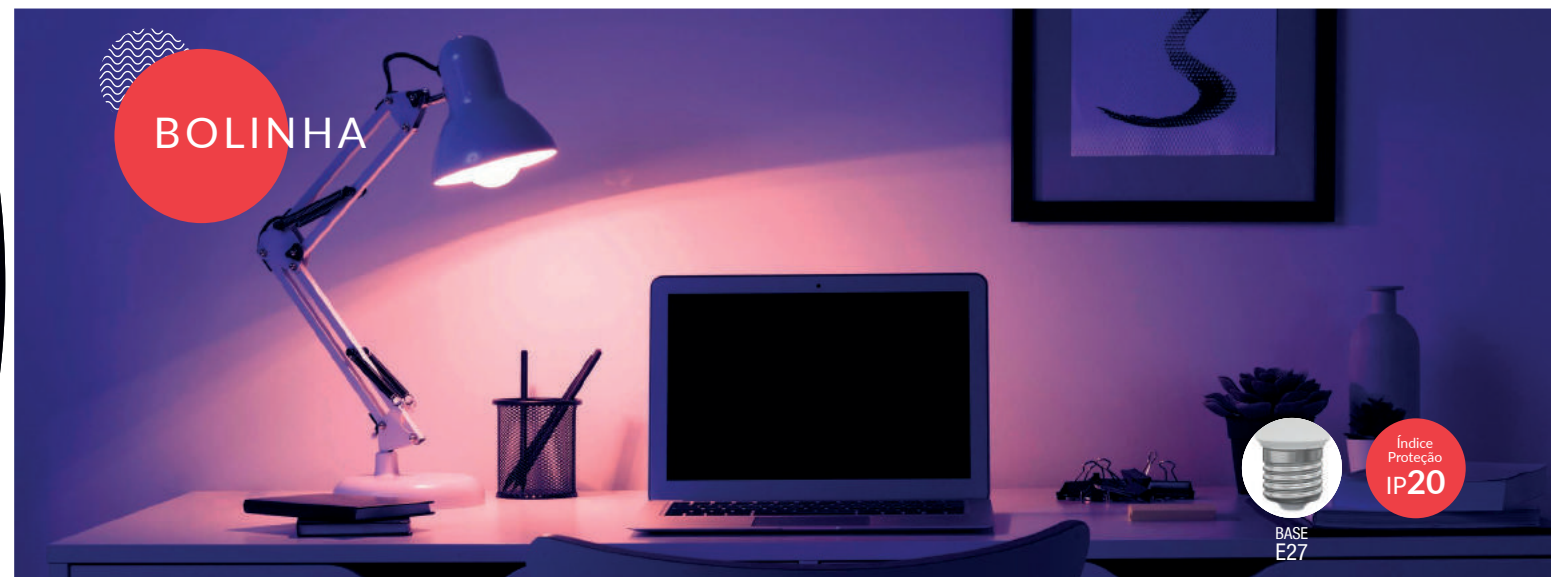

BOLINHA

Índice Proteção
IP20

4W | 350lm