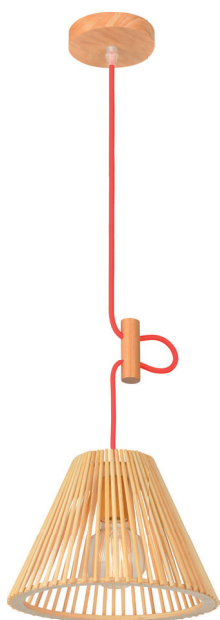

PENDENTE

PENDENTE OKA CONE

CARACTERÍSTICAS

- › Cabo ajustável em até 1,5 metro.
- › Pendente com uma (1) cúpula em madeira.
- › Canopla em madeira.
- › Lâmpada indicada: 1 RETRÔ LED.

1 ano
GARANTIA

A garantia inicia-se na data da compra do produto, desde que sejam respeitadas as condições de uso descritas na embalagem, sendo necessário apresentar o Cupom ou a Nota Fiscal.

CANOPLA
EM MADEIRA

CÓDIGO	MODELO	CÓDIGO DE BARRAS	QUANTIDADE DE LÂMPADAS	BASE	DIMENSÕES (mm)				PESO	EMB. COLETIVA
					A	B	C	D		
489350009	PENDENTE-OKA-CONE-PQ-MAD-1XE27	7899825504434	1	E27	Ø300	-	240	Ø120	700g	01
489360008	PENDENTE-OKA-CONE-GD-MAD-1XE27	7899825504441	1	E27	Ø600	-	480	Ø120	1,9kg	01

MODELO

489350009
■ MAC

489360008
■ MAC

DIMENSÕES