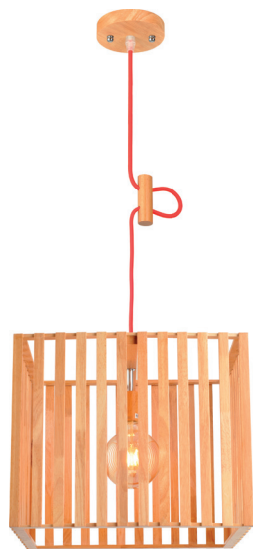

PENDENTE

PENDENTE OKA CUBE

CARACTERÍSTICAS

- › Cabo ajustável em até 1,5 metro.
- › Pendente com uma (1) cúpula em madeira.
- › Canopla em madeira.
- › Lâmpada indicada: 1 RETRÔ LED.

1 ano
GARANTIA

A garantia inicia-se na data da compra do produto, desde que sejam respeitadas as condições de uso descritas na embalagem, sendo necessário apresentar o Cupom ou a Nota Fiscal.

CANOPLA
EM MADEIRA

○

○

● ●

●

| CÓDIGO | MODELO | CÓDIGO DE BARRAS | QUANTIDADE DE LÂMPADAS | BASE | DIMENSÕES (mm) | | | | PESO | EMB. COLETIVA |
|-----------|--------------------------------|------------------|------------------------|------|----------------|-----|-----|------|---------|---------------|
| | | | | | A | B | C | D | | |
| 489370007 | PENDENTE-OKA-CUBE-PQ-MAD-1XE27 | 7899825504458 | 1 | E27 | 230 | 180 | 190 | Ø120 | 1kg | 01 |
| 489380006 | PENDENTE-OKA-CUBE-GD-MAD-1XE27 | 7899825504465 | 1 | E27 | 460 | 360 | 380 | Ø120 | 2,500kg | 01 |

MODELO

489370007
■ MAC

489380006
■ MAC

DIMENSÕES