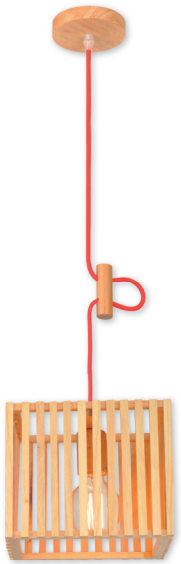

PENDENTE

PENDENTE OKA CUBE

CARACTERÍSTICAS

- › Cabo ajustável em até 1,5 metro.
- › Pendente com uma (1) cúpula em madeira.
- › Canopla em madeira.
- › Lâmpada indicada: 1 RETRÔ LED.

1 ano
GARANTIA

A garantia inicia-se na data da compra do produto, desde que sejam respeitadas as condições de uso descritas na embalagem, sendo necessário apresentar o Cupom ou a Nota Fiscal.

CANOPLA
EM MADEIRA

○

○

● ●

●

| CÓDIGO | MODELO | CÓDIGO DE BARRAS | QUANTIDADE DE LÂMPADAS | BASE | DIMENSÕES (mm) | | | | PESO | EMB. COLETIVA |
|-----------|--------------------------------|------------------|------------------------|------|----------------|-----|-----|------|---------|---------------|
| | | | | | A | B | C | D | | |
| 489370007 | PENDENTE-OKA-CUBE-PQ-MAD-1XE27 | 7899825504458 | 1 | E27 | 230 | 180 | 190 | Ø120 | 1kg | 01 |
| 489380006 | PENDENTE-OKA-CUBE-GD-MAD-1XE27 | 7899825504465 | 1 | E27 | 460 | 360 | 380 | Ø120 | 2,500kg | 01 |

MODELO

489370007
■ MAC

489380006
■ MAC

DIMENSÕES