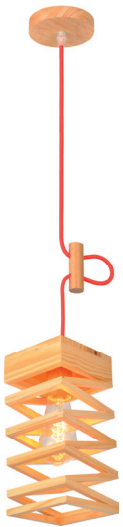

PENDENTE

PENDENTE OKA TWISTER

CARACTERÍSTICAS

- › Cabo ajustável em até 1,5 metro.
- › Pendente com uma (1) cúpula em madeira.
- › Canopla em madeira.
- › Lâmpada indicada: 1 RETRÔ LED.

1 ano
GARANTIA

A garantia inicia-se na data da compra do produto, desde que sejam respeitadas as condições de uso descritas na embalagem, sendo necessário apresentar o Cupom ou a Nota Fiscal.

CANOPLA
EM MADEIRA

CÓDIGO	MODELO	CÓDIGO DE BARRAS	QUANTIDADE DE LÂMPADAS	BASE	DIMENSÕES (mm)				PESO	EMB. COLETIVA
					A	B	C	D		
489400001	PENDENTE-OKA-TWIST-MAD-1XE27	7899825504489	1	E27	120	120	270	Ø120	700g	01

MODELO

489400001
■ MAC

DIMENSÕES