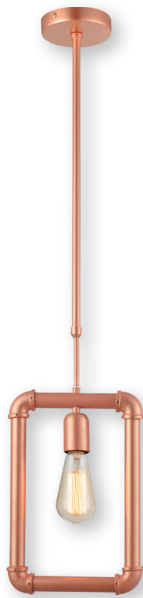

PENDENTE

PENDENTE HASH 1X

CARACTERÍSTICAS

- › Tubo de aço com fiação elétrica por dentro.
- › Comprimento do tubo ajustável em 1,2 metro.
- › Pendente em aço com soquete.

A garantia inicia-se na data da compra do produto, desde que sejam respeitadas as condições de uso descritas na embalagem, sendo necessário apresentar o Cupom ou a Nota Fiscal.

CANOPLA EM AÇO

CÓDIGO	MODELO	CÓDIGO DE BARRAS	Quant Lâmpadas	DIMENSÕES (mm)				PESO
				A	B	C	D	
489440007	PENDENTE-HASH-ACO-PR-1XE27	7899825504526	1	210	320	-	Ø120	1,7kg
489450006	PENDENTE-HASH-ACO-CO-1XE27	7899825504533	1	210	320	-	Ø120	1,7kg
489460005	PENDENTE-HASH-ACO-LA-1XE27	7899825504540	1	210	320	-	Ø120	1,7kg

MODELO

489460005
■ LA

489450006
■ CO

489440007
■ PF

DIMENSÕES