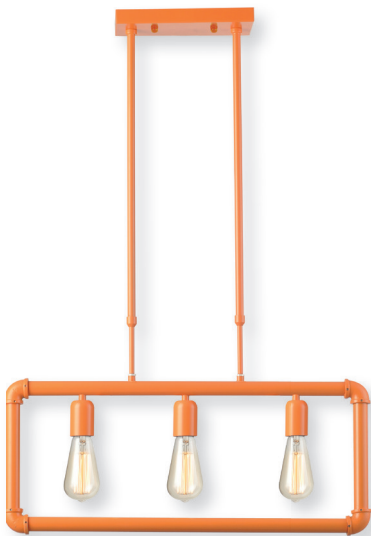

CÓDIGO	MODELO	CÓDIGO DE BARRAS	Quant Lâmpadas	DIMENSÕES (mm)				PESO
				A	B	C	D	
489470004	PENDENTE-HASH-ACO-PR-3XE27	7899825504557	3	630	270	240	120	3,3kg
489480003	PENDENTE-HASH-ACO-CO-3XE27	7899825504564	3	630	270	240	120	3,3kg
489490002	PENDENTE-HASH-ACO-LA-3XE27	7899825504571	3	630	270	240	120	3,3kg

MODELO

489490002

■ LA