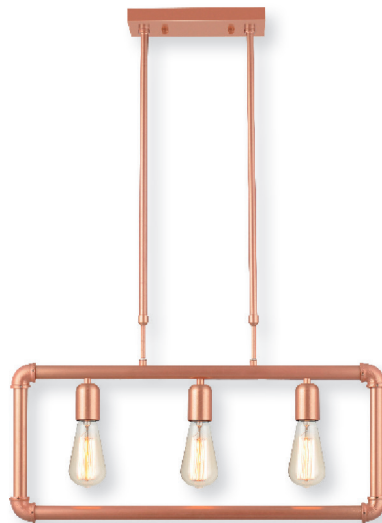

489480003

■ CO