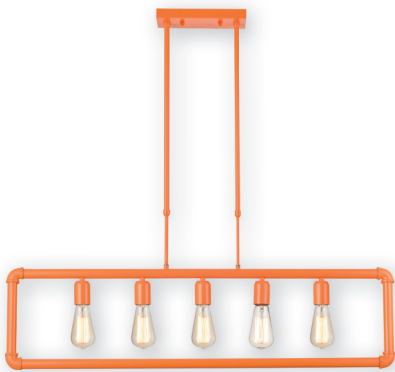

PENDENTE

PENDENTE HASH 5X

CARACTERÍSTICAS

- › Tubo de aço com fiação elétrica por dentro.
- › Comprimento do tubo ajustável em 1,2 metro.
- › Pendente em aço com soquete.

A garantia inicia-se na data da compra do produto, desde que sejam respeitadas as condições de uso descritas na embalagem, sendo necessário apresentar o Cupom ou a Nota Fiscal.

CANOPLA EM AÇO

CÓDIGO	MODELO	CÓDIGO DE BARRAS	Quant Lâmpadas	DIMENSÕES (mm)				PESO
				A	B	C	D	
489500008	PENDENTE-HASH-ACO-PR-5XE27	7899825504588	5	1000	270	240	120	4,5kg
489510007	PENDENTE-HASH-ACO-CO-5XE27	7899825504595	5	1000	270	240	120	4,5kg
489520006	PENDENTE-HASH-ACO-LA-5XE27	7899825504601	5	1000	270	240	120	4,5kg

MODELO

489520006
■ LA

489510007
■ CO

489500008
■ PF

DIMENSÕES