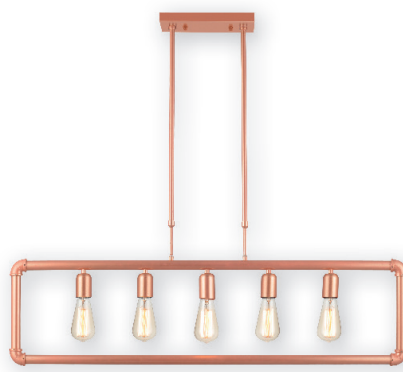

PENDENTE

PENDENTE HASH 5X

CARACTERÍSTICAS

- › Tubo de aço com fiação elétrica por dentro.
- › Comprimento do tubo ajustável em 1,2 metro.
- › Pendente em aço com soquete.

A garantia inicia-se na data da compra do produto, desde que sejam respeitadas as condições de uso descritas na embalagem, sendo necessário apresentar o Cupom ou a Nota Fiscal.

CANOPLA EM AÇO

CÓDIGO	MODELO	CÓDIGO DE BARRAS	Quant Lâmpadas	DIMENSÕES (mm)				PESO
				A	B	C	D	
489500008	PENDENTE-HASH-ACO-PR-5XE27	7899825504588	5	1000	270	240	120	4,5kg
489510007	PENDENTE-HASH-ACO-CO-5XE27	7899825504595	5	1000	270	240	120	4,5kg
489520006	PENDENTE-HASH-ACO-LA-5XE27	7899825504601	5	1000	270	240	120	4,5kg

MODELO

489520006
■ LA

489510007
■ CO

489500008
■ PF

DIMENSÕES