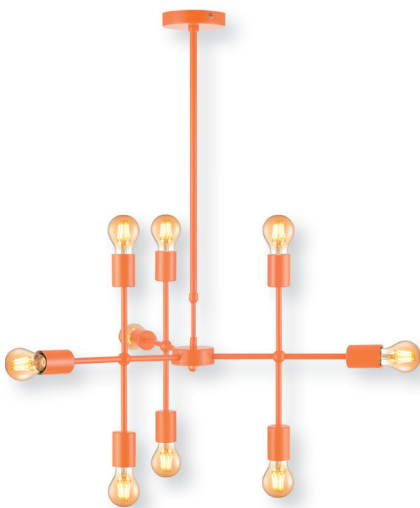

CÓDIGO	MODELO	CÓDIGO DE BARRAS	Quant Lâmpadas	DIMENSÕES (mm)				PESO
				A	B	C	D	
489410000	PENDENTE-HASH-ACO-PR-9XE27	7899825504496	9	Ø660	390	-	Ø120	1,1kg
489420009	PENDENTE-HASH-ACO-CO-9XE27	7899825504502	9	Ø660	390	-	Ø120	1,1kg
489430008	PENDENTE-HASH-ACO-LA-9XE27	7899825504519	9	Ø660	390	-	Ø120	1,1kg

MODELO

489430008
■ LA