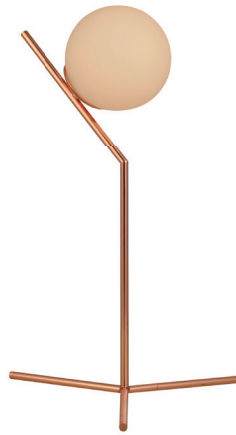

LUMINÁRIA DE MESA PÉROLA

A **coleção Pérola** é sinônimo de design e sofisticação. A linha de produtos possui diversas soluções: Luminária de mesa, Luminária de coluna, Arandela, além das opções personalizadas de pendentês. Toda linha possui cúpula em vidro e estrutura em aço com três opções acabamentos: Preto Fosco, Cobre Brilho e Ouro Brilho.

CARACTERÍSTICAS

- › Corpo em aço
- › Cúpula em Vidro
- › Lâmpada indicada: Bolinha G45

IP20	BIVOLT Automático 100V - 240V			E27
ÍNDICE DE PROTEÇÃO	TENSÃO	NÃO DIMERIZÁVEL	USO INTERNO	BASE

2 anos
GARANTIA

A garantia inicia-se na data da compra do produto, desde que sejam respeitadas as condições de uso descritas na embalagem, sendo necessário apresentar o Cupom ou a Nota Fiscal.

CÓDIGO	DESCRIÇÃO COMERCIAL	MODELO	DIMENSÕES (mm)		CÚPULA	PESO	CAIXA EXT.	MÚLT. DE VENDAS
			A	B				
340235803	LUMINARIA-MESA-PEROLA-1XG45-PF	PÉROLA MESA	280	480	1X Ø150	780g	1 un	1 un
340244409	LUMINARIA-MESA-PEROLA-1XG45-CB	PÉROLA MESA						
340254507	LUMINARIA-MESA-PEROLA-1XG45-OB	PÉROLA MESA						

MODELO

340235803
■ PF

340244409
■ CB

340254507
■ OB

DIMENSÕES