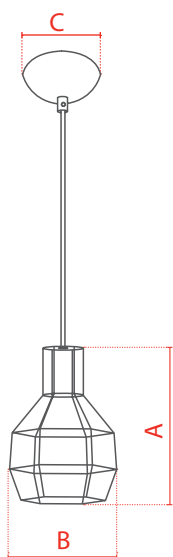

PENDENTE ADHARA

DIMENSÕES

ESPECIFICAÇÕES TÉCNICAS E COMERCIAIS

CÓDIGO	COR	MODELO	QUANTIDADE DE LÂMPADAS	BASE	DIMENSÕES (mm)			PESO	EMB. COLETIVA
					A	B	C		
484010000	PRETO	PENDENTE-ADHARA-ACO-BLACK-1XE27	1	E27	220	160	120	450g	1CX=12 UN
484020005	BRANCO	PENDENTE-ADHARA-ACO-WHITE-1XE27	1	E27	220	160	120	450g	1CX=12 UN
484023007	COBRE	PENDENTE-ADHARA-ACO-COBRE-1XE27	1	E27	220	160	120	450g	1CX=12 UN

CARACTERÍSTICAS

- › Cabo ajustável em até um (1) metro.
- › Pendente com uma (1) cúpula em aço aramado e canopla em aço, nas cores preta, branca ou cobre.
- › Lâmpadas indicadas: Pera Retrô - Modelo A60 ou ST64.

CÓDIGO	COR	MODELO	QUANTIDADE DE LÂMPADAS	BASE	DIMENSÕES (mm)			PESO	EMB. COLETIVA
					A	B	C		
484030001	PRETO	PENDENTE-ADHARA-ACO-BLACK-3XE27	3	E27	220	160	260	1,9kg	1CX=1 UN
484040006	BRANCO	PENDENTE-ADHARA-ACO-WHITE-3XE27	3	E27	220	160	260	1,9kg	1CX=1 UN
484043005	COBRE	PENDENTE-ADHARA-ACO-COBRE-3XE27	3	E27	220	160	260	1,9kg	1CX=1 UN

CARACTERÍSTICAS

- › Cabo ajustável em até um (1) metro.
- › Pendente com três (3) cúpulas em aço aramado e canopla em aço, nas cores preta, branca ou cobre.
- › Lâmpadas indicadas: Pera Retrô - Modelo A60 ou ST64.