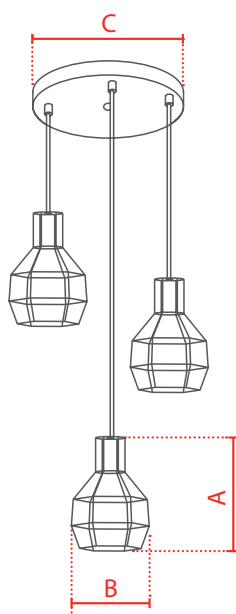

DIMENSÕES

ESPECIFICAÇÕES TÉCNICAS E COMERCIAIS

CÓDIGO	COR	MODELO	QUANTIDADE DE LÂMPADAS	BASE	DIMENSÕES (mm)			PESO	EMB. COLETIVA
					A	B	C		
484030001	PRETO	PENDENTE-ADHARA-ACO-BLACK-3XE27	3	E27	220	160	260	1,9kg	1CX=1 UN
484040006	BRANCO	PENDENTE-ADHARA-ACO-WHITE-3XE27	3	E27	220	160	260	1,9kg	1CX=1 UN
484043005	COBRE	PENDENTE-ADHARA-ACO-COBRE-3XE27	3	E27	220	160	260	1,9kg	1CX=1 UN

CARACTERÍSTICAS

- › Cabo ajustável em até um (1) metro.
- › Pendente com três (3) cúpulas em aço aramado e canopla em aço, nas cores preta, branca ou cobre.
- › Lâmpadas indicadas: Pera Retrô - Modelo A60 ou ST64.

A garantia inicia-se na data de compra do produto, desde que sejam respeitadas as condições de uso descritas na embalagem, sendo necessário apresentar a Nota Fiscal.

CANOPLA