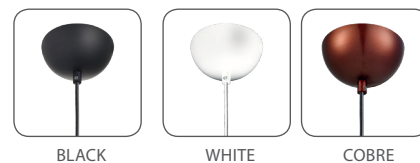

PENDENTE ADHARA

DIMENSÕES

ESPECIFICAÇÕES TÉCNICAS E COMERCIAIS

CÓDIGO	COR	MODELO	QUANTIDADE DE LÂMPADAS	BASE	DIMENSÕES (mm)			PESO	EMB. COLETIVA
					A	B	C		
484010000	PRETO	PENDENTE-ADHARA-ACO-BLACK-1XE27	1	E27	220	160	120	450g	1CX=12 UN
484020005	BRANCO	PENDENTE-ADHARA-ACO-WHITE-1XE27	1	E27	220	160	120	450g	1CX=12 UN
484023007	COBRE	PENDENTE-ADHARA-ACO-COBRE-1XE27	1	E27	220	160	120	450g	1CX=12 UN

CARACTERÍSTICAS

- › Cabo ajustável em até um (1) metro.
- › Pendente com uma (1) cúpula em aço aramado e canopla em aço, nas cores preta, branca ou cobre.
- › Lâmpadas indicadas: Pera Retrô - Modelo A60 ou ST64.

A garantia inicia-se na data de compra do produto, desde que sejam respeitadas as condições de uso descritas na embalagem, sendo necessário apresentar a Nota Fiscal.

CANOPLA