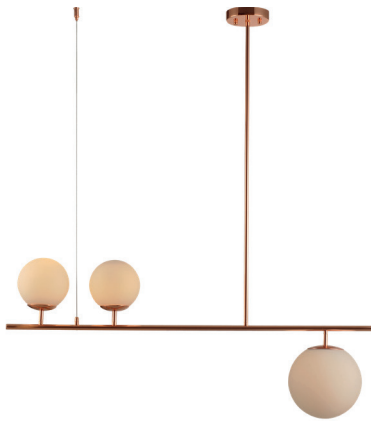

340184408
■ CB