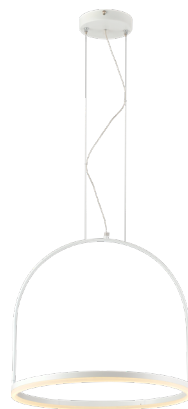

PENDENTE

PENDENTE CAGE

Para quebrar o símbolo de prisão que traz uma gaiola, criamos a **linha CAGE** que, com o perdão do trocadilho, quebra todas as barreiras ao trazer um objeto desses sem grades, simbolizando a liberdade, a vida e a plenitude. Cheia de significados, a linha é composta por dois tamanhos e três cores diferentes, com o diferencial de não necessitar de lâmpada, pois seu LED é integrado, trazendo assim toda a leveza e formas consagradas para os mais variados ambientes.

CARACTERÍSTICAS

- > Cabo ajustável em até 1,5 metro.
- > Pendente com uma (1) cúpula em alumínio.
- > Canopla em alumínio.

A garantia inicia-se na data da compra do produto, desde que sejam respeitadas as condições de uso descritas na embalagem, sendo necessário apresentar o Cupom ou a Nota Fiscal.

MATERIAL

PENDENTE EM ALUMÍNIO

CANOPLA NA COR DO PENDENTE

CÓDIGO	MODELO	CÓDIGO DE BARRAS	POTÊNCIA	FLUXO LUMINOSO	ÂNGULO DE ABERTURA	DIMENSÕES (MM)			PESO	TEMPERATURA DE COR	
						A	B	C			
489720073	LED-PEND-CAGE-BF-300MM-ALUM-AM3000K-12W-BIV-960	7899825504809	12W	960 lm	150°	Ø300	300	Ø120	800g	■	AM3000K
489730072	LED-PEND-CAGE-PF-300MM-ALUM-AM3000K-12W-BIV-960	7899825504816									
489740071	LED-PEND-CAGE-COF-300MM-ALUM-AM3000K-12W-BIV-960	7899825504823									
489760079	LED-PEND-CAGE-BF-500MM-ALUM-AM3000K-20W-BIV-1600	7899825504847	20W	1600 lm		Ø500	500	Ø120	1,1kg		
489770078	LED-PEND-CAGE-PF-500MM-ALUM-AM3000K-20W-BIV-1600	7899825504854									
489780077	LED-PEND-CAGE-COF-500MM-ALUM-AM3000K-20W-BIV-1600	7899825504861									

MODELOS

489720073

489740071

489730072

489760079

489780077

489770078

DIMENSÕES