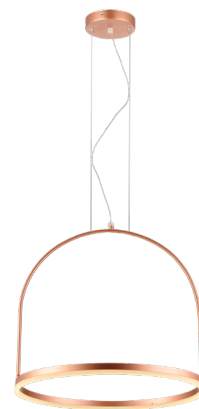

PENDENTE

PENDENTE CAGE

Para quebrar o símbolo de prisão que traz uma gaiola, criamos a **linha CAGE** que, com o perdão do trocadilho, quebra todas as barreiras ao trazer um objeto desses sem grades, simbolizando a liberdade, a vida e a plenitude. Cheia de significados, a linha é composta por dois tamanhos e três cores diferentes, com o diferencial de não necessitar de lâmpada, pois seu LED é integrado, trazendo assim toda a leveza e formas consagradas para os mais variados ambientes.

CARACTERÍSTICAS

- > Cabo ajustável em até 1,5 metro.
- > Pendente com uma (1) cúpula em alumínio.
- > Canopla em alumínio.

A garantia inicia-se na data da compra do produto, desde que sejam respeitadas as condições de uso descritas na embalagem, sendo necessário apresentar o Cupom ou a Nota Fiscal.

MATERIAL

PENDENTE EM ALUMÍNIO

CANOPLA NA COR DO PENDENTE

CÓDIGO	MODELO	CÓDIGO DE BARRAS	POTÊNCIA	FLUXO LUMINOSO	ÂNGULO DE ABERTURA	DIMENSÕES (MM)			PESO	TEMPERATURA DE COR	
						A	B	C			
489720073	LED-PEND-CAGE-BF-300MM-ALUM-AM3000K-12W-BIV-960	7899825504809	12W	960 lm	150°	Ø300	300	Ø120	800g	■	AM3000K
489730072	LED-PEND-CAGE-PF-300MM-ALUM-AM3000K-12W-BIV-960	7899825504816									
489740071	LED-PEND-CAGE-COF-300MM-ALUM-AM3000K-12W-BIV-960	7899825504823									
489760079	LED-PEND-CAGE-BF-500MM-ALUM-AM3000K-20W-BIV-1600	7899825504847	20W	1600 lm		Ø500	500	Ø120	1,1kg		
489770078	LED-PEND-CAGE-PF-500MM-ALUM-AM3000K-20W-BIV-1600	7899825504854									
489780077	LED-PEND-CAGE-COF-500MM-ALUM-AM3000K-20W-BIV-1600	7899825504861									

MODELOS

489720073

489740071

489730072

489760079

489780077

489770078

DIMENSÕES