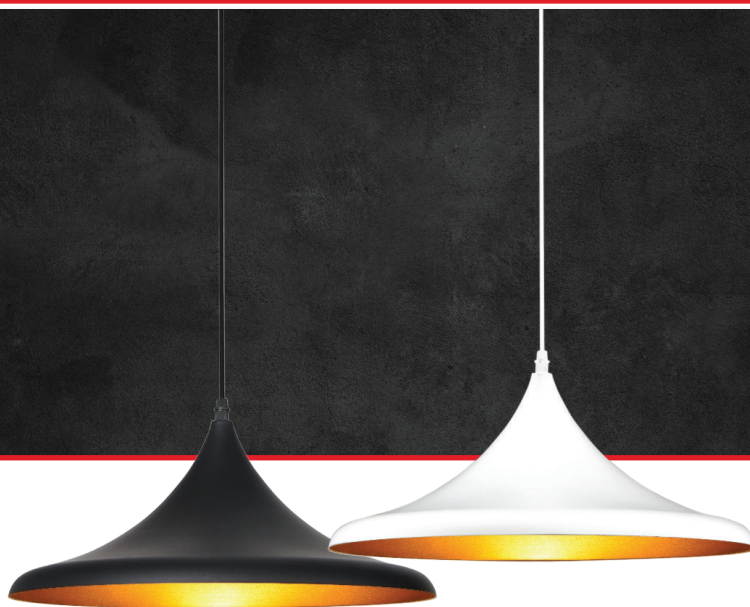

PENDENTE CHAMONIX

DIMENSÕES

ESPECIFICAÇÕES TÉCNICAS E COMERCIAIS

CÓDIGO	MODELO	QUANTIDADE DE LÂMPADAS	POTÊNCIA MÁXIMA	BASE	DIMENSÕES (mm)			PESO	EMB. COLETIVA
					A	B	C		
582286774	PENDENTE-CHAMONIX-ALUM-BLACK-1XE27	1	1X60W	E27	190	380	120	600g	1 CX = 2UN
582286875	PENDENTE-CHAMONIX-ALUM-WHITE-1XE27								

CARACTERÍSTICAS

- › Cabo ajustável em até um (1) metro.
- › Pendente com uma (1) cúpula em alumínio.
- › Canopla em aço.
- › Lâmpada indicada: LED Pera até 12W.

CANOPLA

PRETO

BRANCO