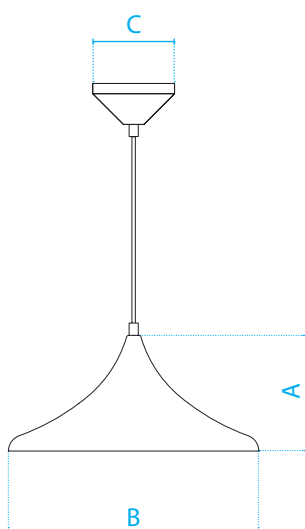

PENDENTE CHAMONIX

DIMENSÕES

ESPECIFICAÇÕES TÉCNICAS E COMERCIAIS

CÓDIGO	MODELO	QUANTIDADE DE LÂMPADAS	POTÊNCIA MÁXIMA	BASE	DIMENSÕES (mm)			PESO	EMB. COLETIVA
					A	B	C		
582286774	PENDENTE-CHAMONIX-ALUM-BLACK-1XE27	1	1X60W	E27	190	380	120	600g	1 CX = 2UN
582286875	PENDENTE-CHAMONIX-ALUM-WHITE-1XE27								

CARACTERÍSTICAS

- › Cabo ajustável em até um (1) metro.
- › Pendente com uma (1) cúpula em alumínio.
- › Canopla em aço.
- › Lâmpada indicada: LED Pera até 12W.

CANOPLA

PRETO

BRANCO