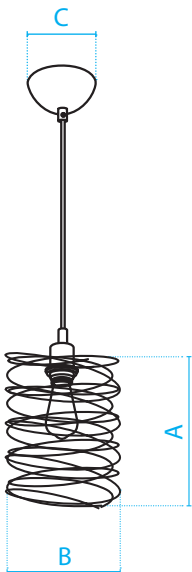

PENDENTE ELECTRA

DIMENSÕES

ESPECIFICAÇÕES TÉCNICAS E COMERCIAIS

CÓDIGO	MODELO	QUANTIDADE DE LÂMPADAS	POTÊNCIA MÁXIMA	BASE	DIMENSÕES (mm)			PESO	EMB. COLETIVA
					A	B	C		
484430009	PENDENTE-ELECTRA-ACO-BLACK-1XE27	1	1X60W	E27	260	210	120	1,18kg	1 CX = 4 UN

CARACTERÍSTICAS

- › Cabo ajustável em até um (1) metro.
- › Pendente com uma (1) cúpula em aço aramado e canopla em aço.
- › Lâmpadas indicadas: Pera Retrô - Modelo A60 ou ST64.

CANOPLA