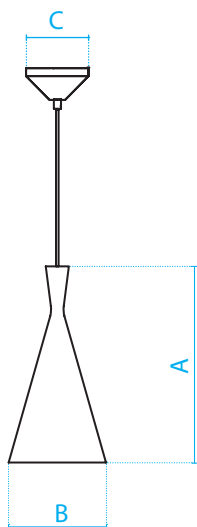

PENDENTE GENEBRA

DIMENSÕES

ESPECIFICAÇÕES TÉCNICAS E COMERCIAIS

CÓDIGO	MODELO	QUANTIDADE DE LÂMPADAS	POTÊNCIA MÁXIMA	BASE	DIMENSÕES (mm)			PESO	EMB. COLETIVA
					A	B	C		
582284571	PENDENTE-GENEBRA-ALUM-BLACK-1XE27	1	1X60W	E27	385	185	120	450g	1 CX = 4UN
582284672	PENDENTE-GENEBRA-ALUM-WHITE-1XE27								

CARACTERÍSTICAS

- › Cabo ajustável em até um (1) metro.
- › Pendente com uma (1) cúpula em alumínio e canopla em aço.
- › Lâmpada indicada: LED Pera até 12W.

CANOPLA

PRETO

BRANCO