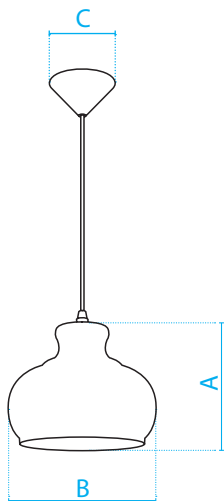

PENDENTE RIZE

DIMENSÕES

ESPECIFICAÇÕES TÉCNICAS E COMERCIAIS

CÓDIGO	MODELO	QUANTIDADE DE LÂMPADAS	POTÊNCIA MÁXIMA	BASE	DIMENSÕES (mm)			PESO	EMB. COLETIVA
					A	B	C		
484140001	PENDENTE-RIZE-VIDRO-AMBER-1XE27	1	1X60W	E27	180	240	120	1,1kg	1 CX = 1 UN

CARACTERÍSTICAS

- › Cabo ajustável em até um (1) metro.
- › Pendente com uma (1) cúpula em vidro âmbar e canopla em PVC.
- › Lâmpadas indicadas: Globo Retrô - Modelo G95 ou G125.

CANOPLA