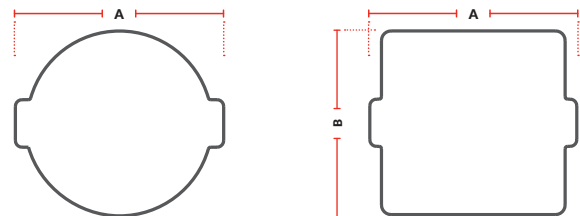

- › Difusor em policarbonato, corpo em alumínio
- › Disponível nas potências de 9W, 18W, 24W e 36W
- › Baixo consumo de energia
- › Tipo de instalação: Embutir (com aparência de sobrepor)

CARACTERÍSTICAS DE FUNCIONAMENTO

ESPECIFICAÇÕES TÉCNICAS E COMERCIAIS

CÓDIGO	DESCRIÇÃO COMERCIAL	CÓDIGO DE BARRAS	POTÊNCIA	FLUXO LUMINOSO	EFICIÊNCIA LUMINOSA	FATOR DE POTÊNCIA	TEMPERATURA DE COR	NICHOS DE CORTE (mm)	DIMENSÕES (mm)		PESO	CAIXA EXTERNA	MÚLTIPLO DE VENDAS
									A	B			
344020874	LED-PAINEL-FLAT-RED-NE4000K-9W-BIVOLT	7899452016713	9W	720lm	80	≥0,50	4000K	Ø73	90	90	85	30	5
344060870	LED-PAINEL-FLAT-RED-NE4000K-18W-BIVOLT	7899452016744	18W	1400lm			4000K	Ø108	120	120	125		
344090877	LED-PAINEL-FLAT-RED-NE4000K-24W-BIVOLT	7899452016775	24W	1900lm			4000K	Ø156	170	170	215	20	
344120871	LED-PAINEL-FLAT-RED-NE4000K-36W-BIVOLT	7899452016805	36W	2800lm			4000K	Ø208	225	225	345		
344150878	LED-PAINEL-FLAT-QUA-NE4000K-9W-BIVOLT	7899452016836	9W	720lm			4000K	73x73	90	90	105	30	
344180875	LED-PAINEL-FLAT-QUA-NE4000K-18W-BIVOLT	7899452016867	18W	1400lm			4000K	108x108	120	120	150		
344210879	LED-PAINEL-FLAT-QUA-NE4000K-24W-BIVOLT	7899452016898	24W	1900lm			4000K	156x156	170	170	280	20	
344240876	LED-PAINEL-FLAT-QUA-NE4000K-36W-BIVOLT	7899452016928	36W	2800lm			4000K	208x208	225	225	465		

ILUSTRAÇÃO - MODO DE INSTALAÇÃO

MODELO

Presilha de Fixação

DIMENSÕES

Soluções, Orientações e Melhorias AVANT
faleconosco@avantlux.com.br

avantlux.com.br • fb.com/AvantLighting • instagram.com/avantlux

As informações contidas acima poderão sofrer alterações sem prévio aviso.
As fotos são meramente ilustrativas. Em caso de dúvida consulte o SOTA.