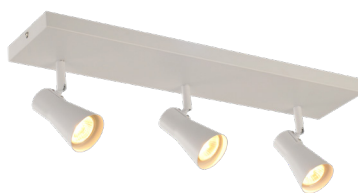

## SPOT MINIMALIST

O Spot Minimalist é a luminária perfeita para destacar o seu ambiente. Com um design refinado, possui sistema de direcionamento independente dos spots. Ideal para iluminar espaços compactos oferecendo uma iluminação ampla e agradável.

## ESPECIFICAÇÕES TÉCNICAS E COMERCIAIS

CÓDIGO	DESCRIÇÃO COMERCIAL	QUANTIDADE DE LÂMPADAS	CÓDIGO DE BARRAS	COR PRINCIPAL	DIMENSÕES (mm)				PESO(g)	CAIXA EXTERNA	MÚLTIPLO DE VENDAS
					A	B	C	D			
345165808	SPOT-MINIMALIST-1XGU10-PF	1X	7899452017345	Preto Fosco	120	120	170	Ø55	400	8 unid	1 unid
345175609	SPOT-MINIMALIST-1XGU10-BF		7899452017352	Branco Fosco							
345186506	SPOT-MINIMALIST-1XGU10-CZ		7899452017369	Cinza Fend							
345195805	SPOT-MINIMALIST-3XGU10-PF	3X	7899452017376	Preto Fosco	580	120	170	Ø55	1400	4 unid	
345205603	SPOT-MINIMALIST-3XGU10-BF		7899452017383	Branco Fosco							
345216500	SPOT-MINIMALIST-3XGU10-CZ		7899452017390	Cinza Fend							

## MODELOS

1X Preto Fosco

1X Branco Fosco

1X Cinza Fend

3X Preto Fosco

3X Branco Fosco

3X Cinza Fend