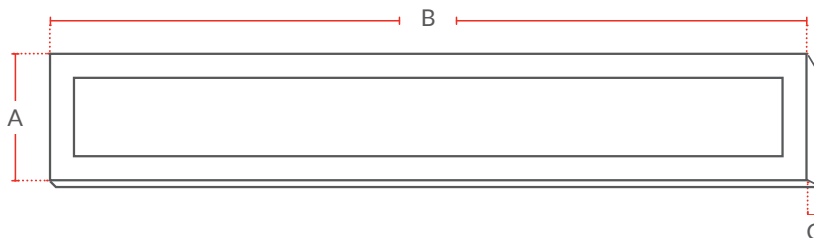

SOMA
Soluções, Orientações e Melhorias AVANT
faleconosco@avantlux.com.br

ATENDIMENTO AO CONSUMIDOR
(11) 3355-2220

avantlux.com.br • fb.com/AvantLighting • instagram.com/avantlux