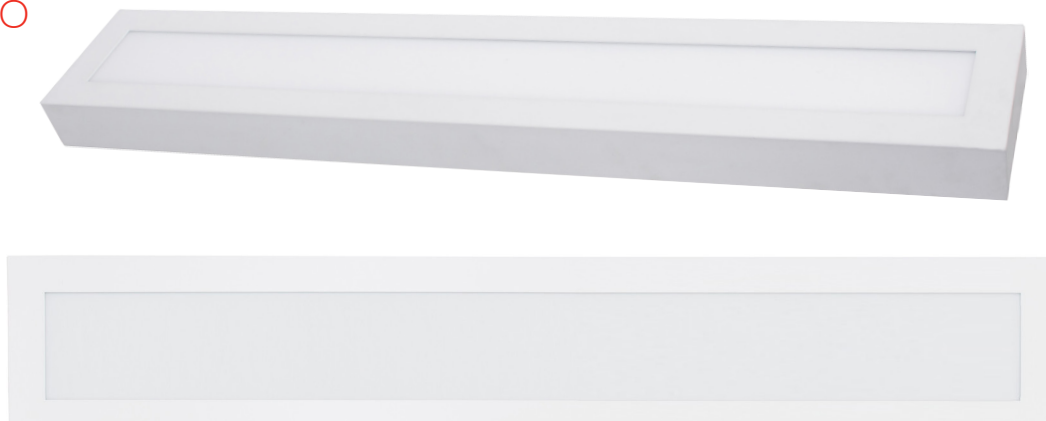

ESPECIFICAÇÕES TÉCNICAS E COMERCIAIS

CÓDIGO	MODELO	CÓDIGO DE BARRAS	POTÊNCIA	EMIÇÃO DE LUZ		FATOR DE POTÊNCIA	FLUXO LUMINOSO	EFICIÊNCIA LUMINOSA	PESO	DIMENSÕES (mm)			MÚLTIPLO DE VENDAS	CAIXA EXTERNA
				COR	TEMPERATURA					A	B	C		
488100579	LED-PAINEL-FIT-SOBR-100X600-AM3000K-18W-BIV-1080	7898238938126	18W	Amarela	3000K	0,50	1080	60 lm/W	0.59 kg	100	600	40	1	10
488100872	LED-PAINEL-FIT-SOBR-100X600-NE4000K-18W-BIV-1080	7899825505868	18W	Neutra	4000K	0,50			0.59 kg				1	10
488101378	LED-PAINEL-FIT-SOBR-100X600-BR6500K-18W-BIV-1080	7898238938133	18W	Branca	6500K	0,50			0.59 kg				1	10
488210575	LED-PAINEL-FIT-SOBR-100X1200-AM3000K-36W-BIV-2160	7898238938164	36W	Amarela	3000K	0,50	2160	60 lm/W	1.30 kg	100	1200	40	1	10
488210878	LED-PAINEL-FIT-SOBR-100X1200-NE4000K-36W-BIV-2160	7899825505875	36W	Neutra	4000K	0,50			1.30 kg				1	10
488211374	LED-PAINEL-FIT-SOBR-100X1200-BR6500K-36W-BIV-2160	7898238938188	36W	Branca	6500K	0,50			1.30 kg				1	10

MODELO

DIMENSÕES