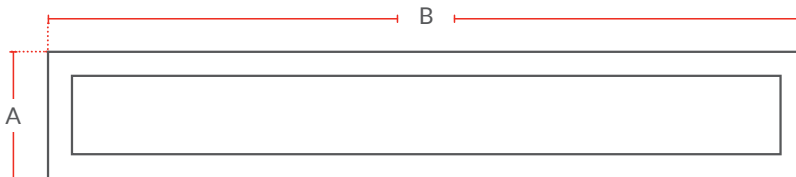

Soluções, Orientações e Melhorias AVANT
faleconosco@avantlux.com.br

ATENDIMENTO AO CONSUMIDOR
(11) 3355-2220

avantlux.com.br • fb.com/AvantLighting • instagram.com/avantlux

As informações contidas acima poderão sofrer alterações sem prévio aviso.
As fotos são meramente ilustrativas. Em caso de dúvida consulte o SOMA.

* Vida útil nominal de até 25 mil horas (L70)
** IRC - Índice de Reprodução de Cores

Julho/2022