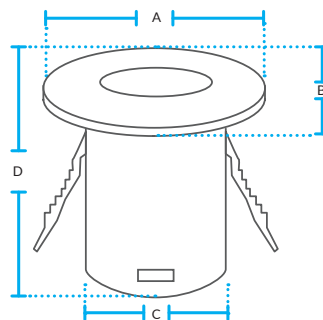

CÓDIGO	DESCRIÇÃO COMERCIAL	FLUXO LUMINOSO	POTÊNCIA	TEMPERATURA DE COR	COR	DIMENSÕES (mm)				Nicho de Corte	PESO	CAIXA EXT.	MÚLT. DE VENDAS
						A	B	C	D				
338165673	LED-MINI-SPOT-ELEGANCE-QUA-BF-AM2700K-1,5W-BIV-90	90 lm	1,5W	2700K	Branco Fosco	35	35	Ø29	30	29	13,9g	100 unid	10 unid
338175870	LED-MINI-SPOT-ELEGANCE-QUA-PF-AM2700K-1,5W-BIV-90				Preto Fosco	35	35	Ø29	30	29		100 unid	10 unid
338185671	LED-MINI-SPOT-ELEGANCE-RED-BF-AM2700K-1,5W-BIV-90				Branco Fosco	Ø35	Ø35	Ø29	30	Ø29		100 unid	10 unid
338195878	LED-MINI-SPOT-ELEGANCE-RED-PF-AM2700K-1,5W-BIV-90				Preto Fosco	Ø35	Ø35	Ø29	30	Ø29		100 unid	10 unid

MODELO

338165673
□ BF

338175870
■ PF

338185671
□ BF

338195878
■ PF

DIMENSÕES

SOMA
Soluções, Orientações e Melhorias AVANT
faleconosco@avantlux.com.br

ATENDIMENTO AO CONSUMIDOR
(11) 3355-2220