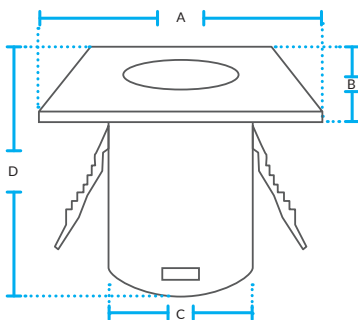

CÓDIGO	DESCRIÇÃO COMERCIAL	FLUXO LUMINOSO	POTÊNCIA	TEMPERATURA DE COR	COR	DIMENSÕES (mm)				Nicho de Corte	PESO	CAIXA EXT.	MÚLT. DE VENDAS
						A	B	C	D				
338165673	LED-MINI-SPOT-ELEGANCE-QUA-BF-AM2700K-1,5W-BIV-90	90 lm	1,5W	2700K	Branco Fosco	35	35	Ø29	30	29	13,9g	100 unid	10 unid
338175870	LED-MINI-SPOT-ELEGANCE-QUA-PF-AM2700K-1,5W-BIV-90				Preto Fosco	35	35	Ø29	30	29		100 unid	10 unid
338185671	LED-MINI-SPOT-ELEGANCE-RED-BF-AM2700K-1,5W-BIV-90				Branco Fosco	Ø35	Ø35	Ø29	30	Ø29		100 unid	10 unid
338195878	LED-MINI-SPOT-ELEGANCE-RED-PF-AM2700K-1,5W-BIV-90				Preto Fosco	Ø35	Ø35	Ø29	30	Ø29		100 unid	10 unid

MODELO

338165673
□ BF

338175870
■ PF

338185671
□ BF

338195878
■ PF

DIMENSÕES

SOMA
Soluções, Orientações e Melhorias AVANT
faleconosco@avantlux.com.br

ATENDIMENTO AO CONSUMIDOR
(11) 3355-2220