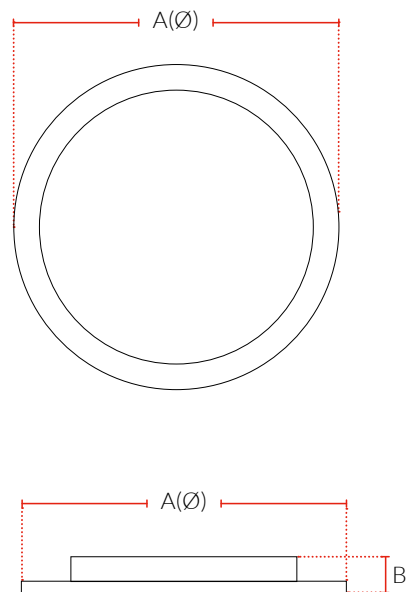

DIMENSÕES

Soluções, Orientações e Melhorias AVANT
faleconosco@avantlux.com.br

ATENDIMENTO AO CONSUMIDOR
(11) 3355-2220

avantlux.com.br • fb.com/AvantLighting • instagram.com/avantlux