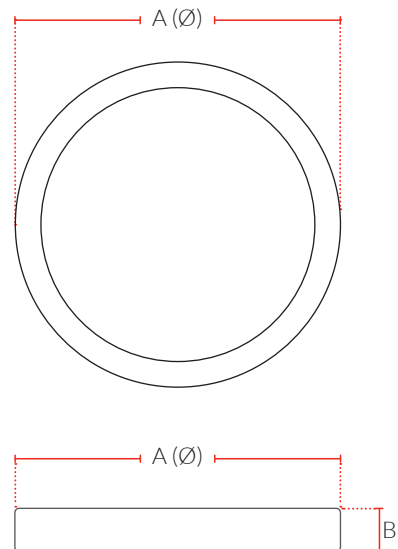

DIMENSÕES

Soluções, Orientações e Melhorias AVANT
faleconosco@avantlux.com.br

ATENDIMENTO AO CONSUMIDOR
(11) 3355-2220

avantlux.com.br • fb.com/AvantLighting • instagram.com/avantlux