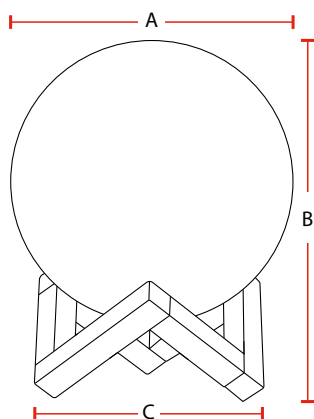

DIMENSÕES

SOMA
Soluções, Orientações e Melhorias AVANT
faleconosco@avantlux.com.br

ATENDIMENTO AO CONSUMIDOR
(11) 3355-2220

avantlux.com.br • fb.com/AvantLighting • instagram.com/avantlux