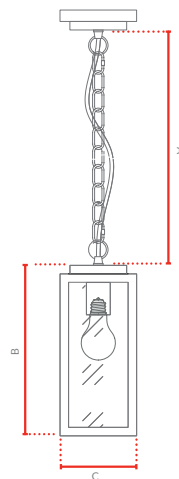

ESPECIFICAÇÕES TÉCNICAS E COMERCIAIS

CÓDIGO	MODELO	COR	BASE	PESO	DIMENSÕES (mm)			MÚLTIPLO DE VENDAS	CAIXA EXTERNA
					A	B	C		
340657975	PENDENTE-MACEDONIA-CORRENTE-1XE27-OV	Ouro Envelhecido	E27	2300g	1000	300	135	1	6
340665871	PENDENTE-MACEDONIA-CORRENTE-1XE27-PF	Preto Fosco							

MODELO

Ouro Envelhecido
340657975

Preto Fosco
340665871

DIMENSÕES

Soluções, Orientações e Melhorias AVANT
faleconosco@avantlux.com.br

ATENDIMENTO AO CONSUMIDOR
(11) 3355-2220

avantlux.com.br

fb.com/AvantLighting