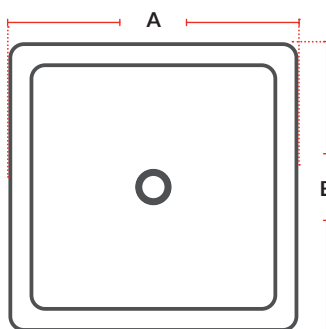

Soluções, Orientações e Melhorias AVANT
faleconosco@avantlux.com.br

ATENDIMENTO AO CONSUMIDOR
(11) 3355-2220

avantlux.com.br • fb.com/AvantLighting • instagram.com/avantlux

As informações contidas acima poderão sofrer alterações sem prévio aviso.
As fotos são meramente ilustrativas. Em caso de dúvida consulte o SOMA.

Março/2022