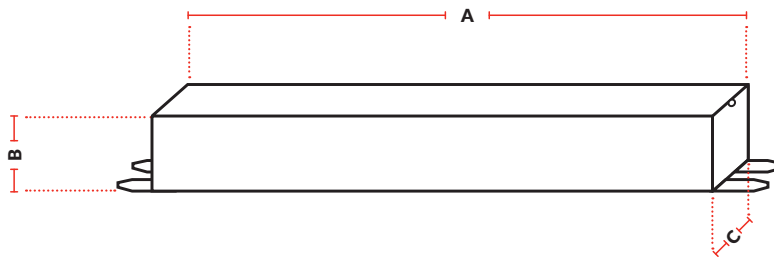

## ESPECIFICAÇÕES TÉCNICAS E COMERCIAIS

9NC	DESCRIÇÃO COMERCIAL	CÓDIGO DE BARRAS	POTÊNCIA	DIMENSÕES (mm)			PESO	CAIXA EXTERNA	MÚLTIPLO DE VENDAS
				A	B	C			
994001070	DRIVER-LUCE-12V-1,5A-BIVOLT	7899452027597	18W	155	16	16	9g	200	10
994011376	DRIVER-LUCE-12V-2A-BIVOLT	7899452027603	24W	155	16	16	9.5g	200	10
994022174	DRIVER-LUCE-12V-3A-BIVOLT	7899452027610	36W	262	16	16	7g	100	10
994032579	DRIVER-LUCE-12V-4A-BIVOLT	7899452027627	48W	290	16	16	8g	100	10
994042875	DRIVER-LUCE-12V-5A-BIVOLT	7899452027634	60W	290	16	16	9.8g	100	10
994052973	DRIVER-LUCE-12V-6A-BIVOLT	7899452027641	72W	360	16	16	11.5g	100	10

## MEDIDAS