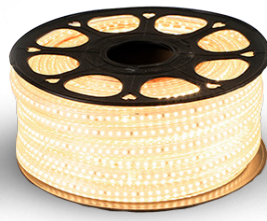

Luminárias LED

FITA LED RISQUÉ EXTERNA

A Fita Risqué Externa possui índice de proteção IP67 sendo ideal para ambientes que ficam expostos a ação do tempo como chuva e poeira. Possui alto fluxo luminoso de 850 lm/m e 4 opções de temperatura de cor: Amarela, Neutra, Branca ou RGB.

PROPRIEDADES

- › Índice de Proteção IP67: Ideal para ambientes externos
- › Dimerizável: Ajuste a intensidade do fluxo luminoso conforme a sua necessidade
- › 850 lm/m: Alto fluxo luminoso com baixo consumo de energia
- › Disponível nas tensões: 127 ou 220V
- › Comprimento: 25 metros
- › Linha de corte a cada 1 metro
- › 4 opções de temperatura de cor: Amarela, Neutra, Branca ou RGB

144 LED's por metro nas temperaturas de cor 3000K, 4000K e 6500K

60 LED's por metro no RGB

IP67

ÍNDICE DE PROTEÇÃO

DIMERIZÁVEL

IRC**

USO EXTERNO

2 anos
GARANTIA

AM - NE - BR - **CHIP 2835** | RGB - **CHIP 5050**

MODELOS

3000K

4000K

6500K

RGB

O rolo contém 25 metros com indicação de corte a cada 1metro, indicado por uma tesoura.