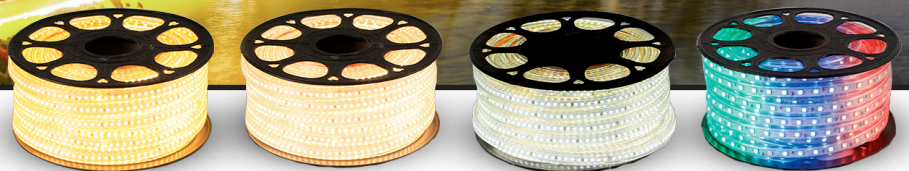

Luminárias LED

FITA LED RISQUÉ EXTERNA

A Fita Risqué Externa possui índice de proteção IP67 sendo ideal para ambientes que ficam expostos a ação do tempo como chuva e poeira. Possui alto fluxo luminoso de 850 lm/m e 4 opções de temperatura de cor: Amarela, Neutra, Branca ou RGB.

PROPRIEDADES

- › Índice de Proteção IP67: Ideal para ambientes externos
- › Dimerizável: Ajuste a intensidade do fluxo luminoso conforme a sua necessidade
- › 850 lm/m: Alto fluxo luminoso com baixo consumo de energia
- › Disponível nas tensões: 127 ou 220V
- › Comprimento: 25 metros
- › Linha de corte a cada 1 metro
- › 4 opções de temperatura de cor: Amarela, Neutra, Branca ou RGB

Controle de Cores Fita RGB

Para alternar as cores da fita RGB utilize o controlador integrado ao transformador

10W/m - 850lm/m
(total 25m: 21250lm)

*Acompanha 1 transformador e mais 2 Kits de instalação com 2 transformadores, emendas, presilhas e suportes.

144 LED's por metro nas temperaturas de cor 3000K, 4000K e 6500K

60 LED's por metro no RGB

IP67

ÍNDICE DE PROTEÇÃO

DIMERIZÁVEL

IRC**

USO EXTERNO

2 anos
GARANTIA