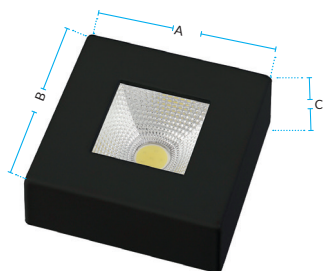

DIMENSÕES

Soluções, Orientações e Melhorias AVANT
faleconosco@avantlux.com.br

ATENDIMENTO AO CONSUMIDOR
(11) 3355-2220

avantlux.com.br • fb.com/AvantLighting • instagram.com/avantlux