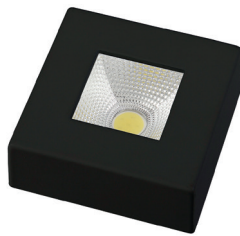

### PROPRIEDADES

- › 3 temperaturas de cor: Quente 3000K, Neutra 4000K e Fria 6500K
- › Material: corpo em alumínio e difusor em policarbonato
- › Disponível nas cores preto e branco
- › Bivolt
- › Tipo de Instalação: SOBREPOR

CÓDIGO	DESCRIÇÃO COMERCIAL	CÓDIGO DE BARRAS	POTÊNCIA	FLUXO LUMINOSO	EFICIÊNCIA LUMINOSA	FATOR DE POTÊNCIA	TEMPERATURA DE COR		DIMENSÕES (mm)			PESO(g)	MÚTIPO DE VENDAS	CAIXA EXTERNA
									A	B	C			
907030579	LED-SPOT-AUTHENTIC-SOBR-QUA-PF-5W-AM3000K-BIVOLT-400	7899452025944	5W	400lm	80lm/W	≥0,50		3000K	75	75	34	145	20	100
907040875	LED-SPOT-AUTHENTIC-SOBR-QUA-PF-5W-NE4000K-BIVOLT-400	7899452025951	5W	400lm				4000K						
907051376	LED-SPOT-AUTHENTIC-SOBR-QUA-PF-5W-BR6500K-BIVOLT-400	7899452025968	5W	400lm				6500K						
907000572	LED-SPOT-AUTHENTIC-SOBR-QUA-BF-5W-AM3000K-BIVOLT-400	7899452025913	5W	400lm				3000K						
907010878	LED-SPOT-AUTHENTIC-SOBR-QUA-BF-5W-NE4000K-BIVOLT-400	7899452025920	5W	400lm				4000K						
907021379	LED-SPOT-AUTHENTIC-SOBR-QUA-BF-5W-BR6500K-BIVOLT-400	7899452025937	5W	400lm				6500K						

## MODELO

Spot Authentic Sobrepor Preto

Spot Authentic Sobrepor Branco