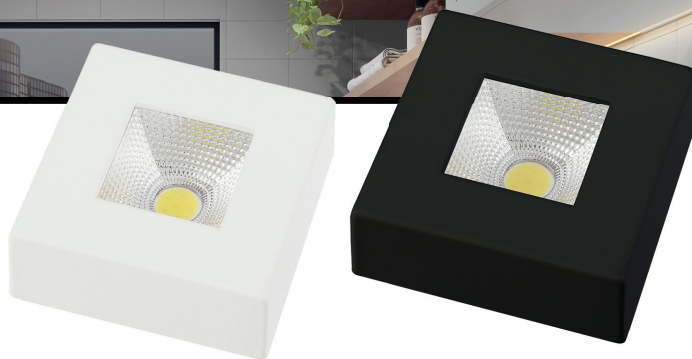

Spot Authentic

## Spot Authentic Sobrepor

O **Spot Authentic** possui um toque a mais de personalidade. Sugestões de ambientes: Forros de gesso de salas de estar, salas de jantar, cozinhas, copas, banheiros, lavabos, halls, recepções, clínicas e consultórios

### PROPRIEDADES

- › 3 temperaturas de cor: Quente 3000K, Neutra 4000K e Fria 6500K
- › Material: corpo em alumínio e difusor em policarbonato
- › Disponível nas cores preto e branco
- › Bivolt
- › Tipo de Instalação: SOBREPOR

## MODELO

Spot Authentic Sobrepor Preto

Spot Authentic Sobrepor Branco