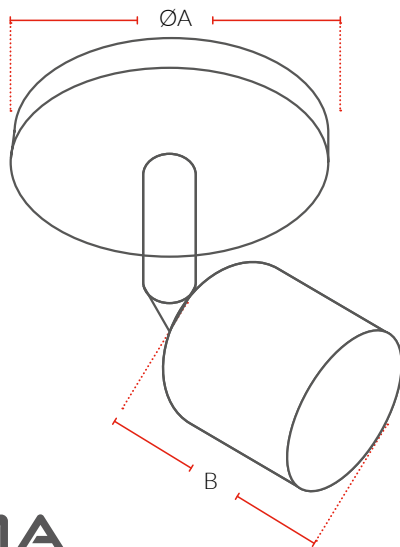

SOMA
Soluções, Orientações e Melhorias AVANT
faleconosco@avantlux.com.br

ATENDIMENTO AO CONSUMIDOR
(11) 3355-2220

avantlux.com.br • fb.com/AvantLighting • instagram.com/avantlux

As informações contidas acima poderão sofrer alterações sem prévio aviso.
As fotos são meramente ilustrativas. Em caso de dúvida consulte o SOMA.

* Vida útil de até 25 mil horas
** IRC - Índice de Reprodução de Cores

Julho/2023