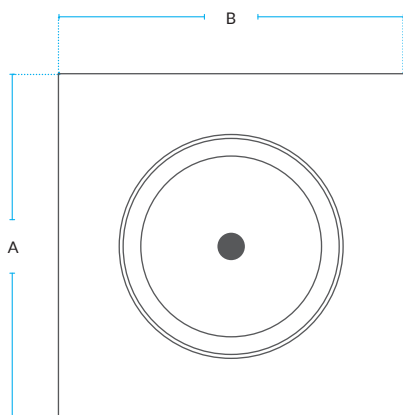

DIMENSÕES

ATENDIMENTO AO CONSUMIDOR
faleconosco@avantlux.com.br
(11) 3355-2220

avantlux.com.br • fb.com/AvantLighting • instagram.com/avantlux

As informações contidas acima poderão sofrer alterações sem prévio aviso.
As fotos são meramente ilustrativas. Em caso de dúvida consulte-nos.

* Vida útil de até 15 mil horas
** IRC - Índice de Reprodução de Cores

Agosto/2023